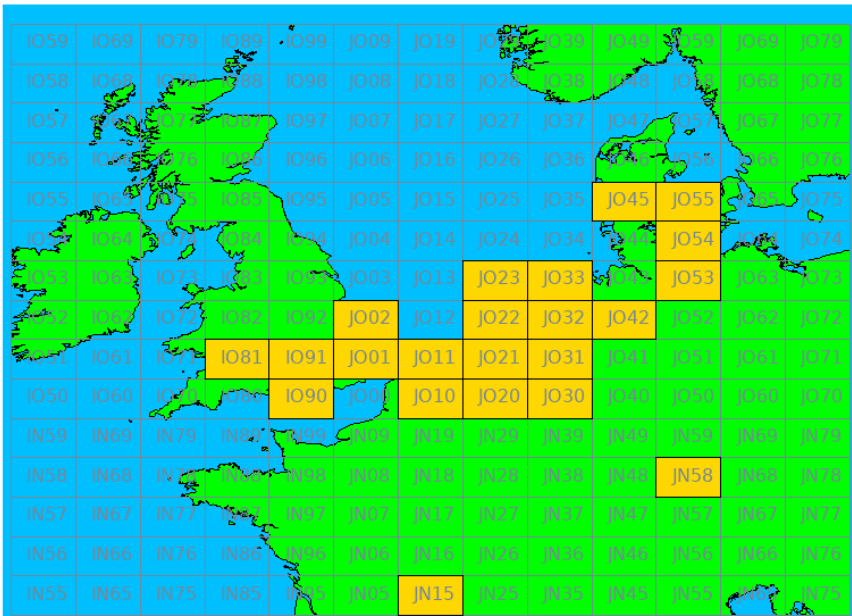

Band: 432 MHz. Alle gewerkte locator vakken op 2021-04-14/14