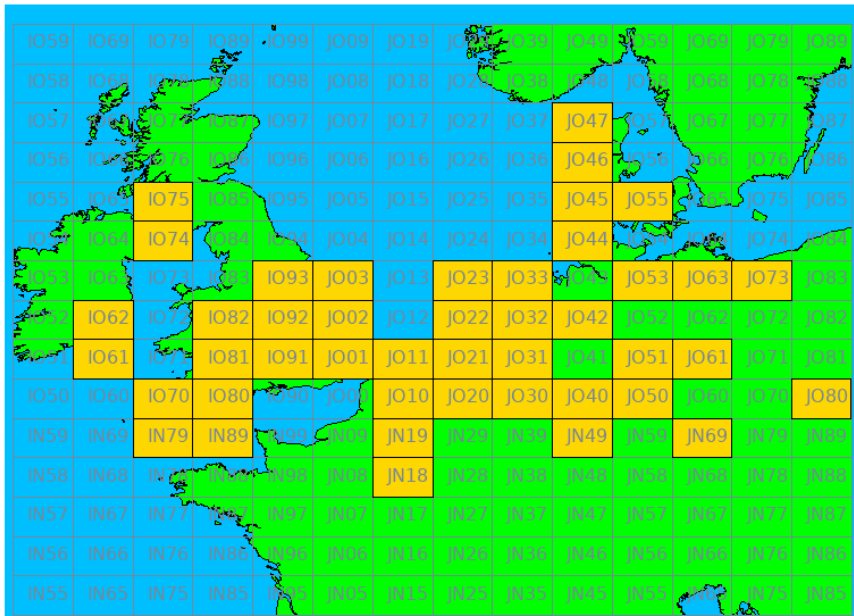

Band: 144 MHz. Alle gewerkte locator vakken op 2021-04-07/07