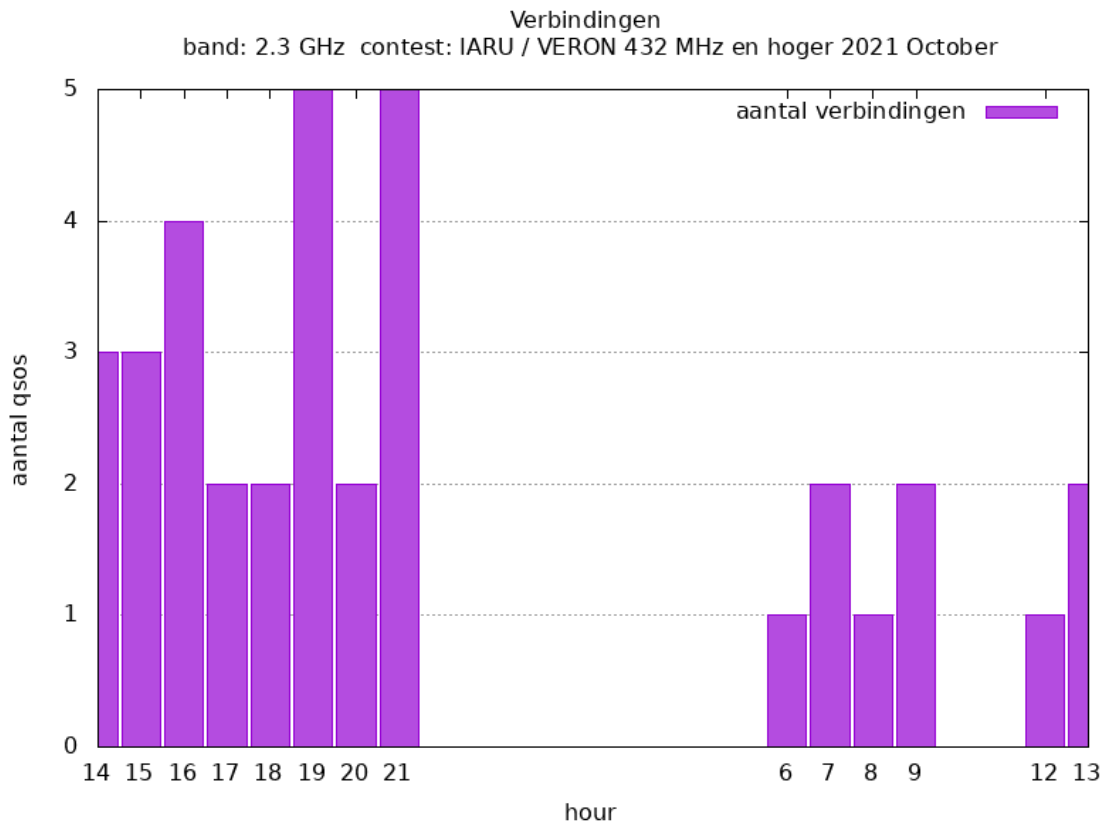

Band: 432 MHz. Alle Verbindingen van de deelnemers op 2021-10-02/03

Band: 1.3 GHz. Alle Verbindingen van de deelnemers op 2021-10-02/03

Band: 2.3 GHz. Alle Verbindingen van de deelnemers op 2021-10-02/03