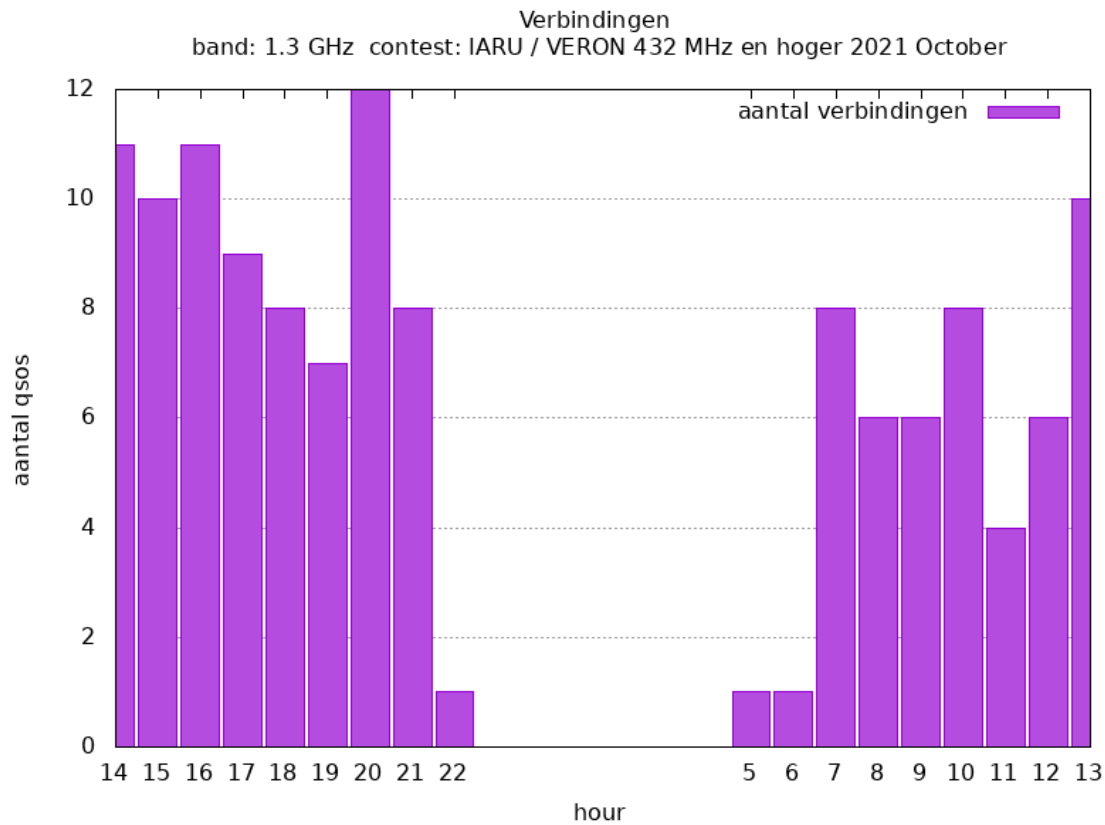

10 GHz - Sectie B

Callsign	Punten naar	Locator	QSOs	Punten	Best DX	Locator	km	Competitiepunten
PI4GN		JO33II	15	4000	DL6NAA	JO50VF	493	1000
PE1MMP		JO21VT	19	3211	F6DKW	JN18CS	424	803

10 GHz - Sectie D

Callsign	Punten naar	Locator	QSOs	Punten	Best DX	Locator	km	Competitiepunten
PA0WMX		JO21XI	17	2420	G3XDY	JO02OB	337	605
PA0S		JO21FW	12	2178	G4ODA	IO92WS	325	544
PA0JUS		JO33NB	4	628	PA0S	JO21FW	220	157

24 GHz - Sectie B

Callsign	Punten naar	Locator	QSOs	Punten	Best DX	Locator	km	Competitiepunten
PI4GN		JO33II	1	43	PA0JUS	JO33NB	43	500

24 GHz - Sectie D

Callsign	Punten naar	Locator	QSOs	Punten	Best DX	Locator	km	Competitiepunten
PA0JUS		JO33NB	1	43	PI4GN	JO33II	43	500

Band: 432 MHz. Alle Verbindingen van de deelnemers op 2021-10-02/03

Band: 1.3 GHz. Alle Verbindingen van de deelnemers op 2021-10-02/03

Band: 2.3 GHz. Alle Verbindingen van de deelnemers op 2021-10-02/03