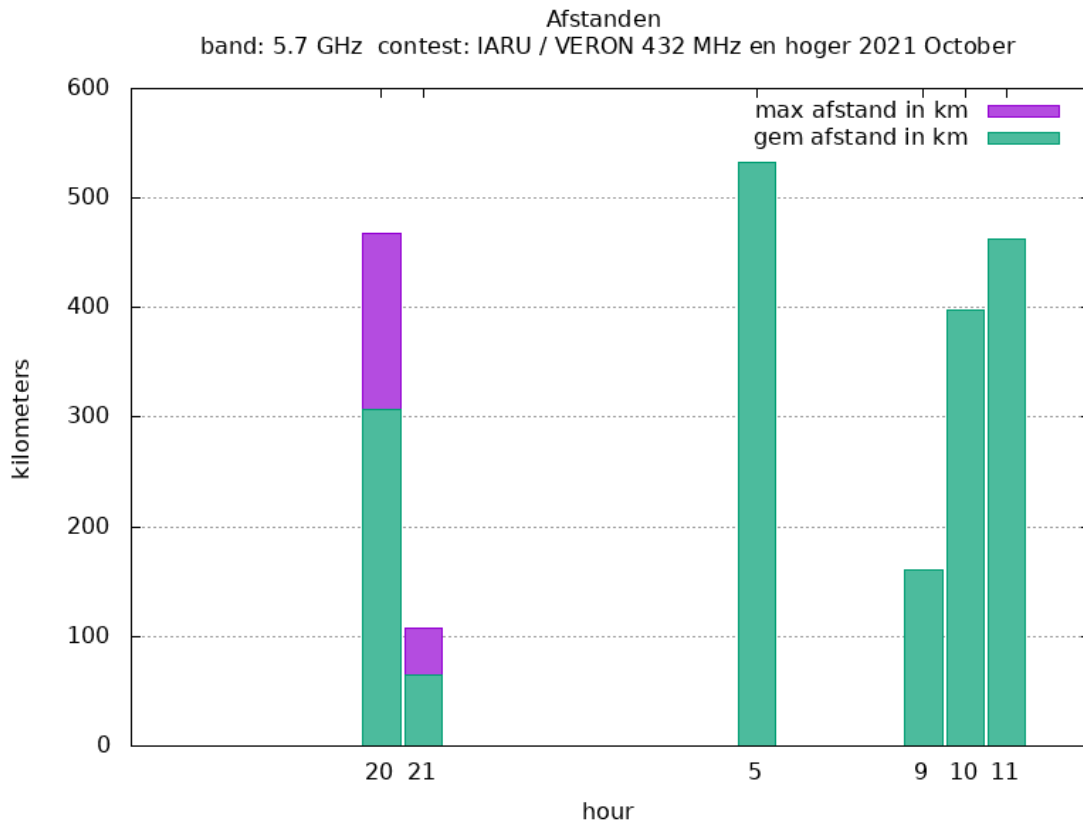

Band: 432 MHz. Alle Verbindingen van de deelnemers op 2021-10-02/03

Band: 1.3 GHz. Alle Verbindingen van de deelnemers op 2021-10-02/03

Band: 2.3 GHz. Alle Verbindingen van de deelnemers op 2021-10-02/03

Band: 3.4 GHz. Alle Verbindingen van de deelnemers op 2021-10-02/03

Band: 5.7 GHz. Alle Verbindingen van de deelnemers op 2021-10-02/03

Band: 10 GHz. Alle Verbindingen van de deelnemers op 2021-10-02/03

Band: 24 GHz. Alle Verbindingen van de deelnemers op 2021-10-02/03

IO59	IO69	IO79	IO89	IO99	IO09	IO19	IO29	IO39	IO49	IO59	IO69	IO79
IO58	IO68	IO78	IO88	IO98	IO08	IO18	IO28	IO38	IO48	IO58	IO68	IO78
IO57	IO67	IO77	IO87	IO97	IO07	IO17	IO27	IO37	IO47	IO57	IO67	IO77
IO56	IO66	IO76	IO86	IO96	IO06	IO16	IO26	IO36	IO46	IO56	IO66	IO76
IO55	IO65	IO75	IO85	IO95	IO05	IO15	IO25	IO35	IO45	IO55	IO65	IO75
IO54	IO64	IO74	IO84	IO94	IO04	IO14	IO24	IO34	IO44	IO54	IO64	IO74
IO53	IO63	IO73	IO83	IO93	IO03	IO13	IO23	IO33	IO43	IO53	IO63	IO73
IO52	IO62	IO72	IO82	IO92	IO02	IO12	IO22	IO32	IO42	IO52	IO62	IO72
IO51	IO61	IO71	IO81	IO91	IO01	IO11	IO21	IO31	IO41	IO51	IO61	IO71
IO50	IO60	IO70	IO80	IO90	IO00	IO10	IO20	IO30	IO40	IO50	IO60	IO70
IN59	IN69	IN79	IN89	IN99	IN09	IN19	IN29	IN39	IN49	IN59	IN69	IN79
IN58	IN68	IN78	IN88	IN98	IN08	IN18	IN28	IN38	IN48	IN58	IN68	IN78
IN57	IN67	IN77	IN87	IN97	IN07	IN17	IN27	IN37	IN47	IN57	IN67	IN77
IN56	IN66	IN76	IN86	IN96	IN06	IN16	IN26	IN36	IN46	IN56	IN66	IN76
IN55	IN65	IN75	IN85	IN95	IN05	IN15	IN25	IN35	IN45	IN55	IN65	IN75