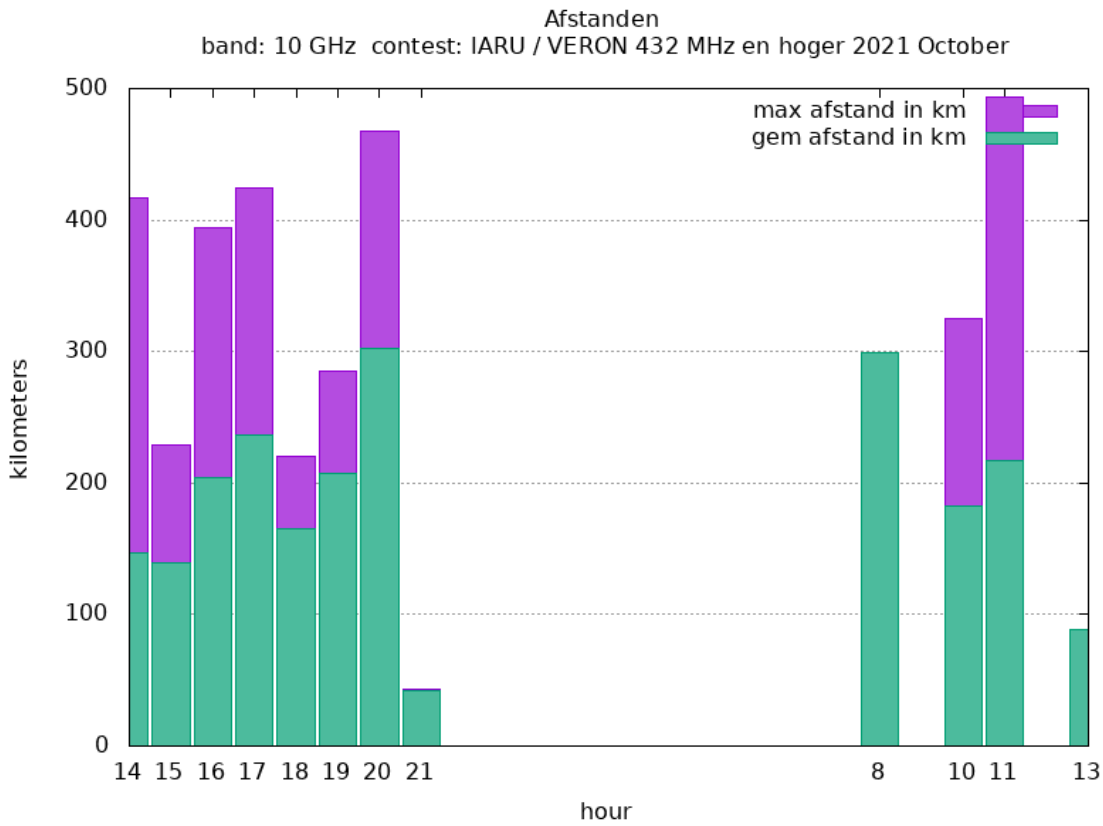

Band: 432 MHz. Alle Verbindingen van de deelnemers op 2021-10-02/03

Band: 1.3 GHz. Alle Verbindingen van de deelnemers op 2021-10-02/03

Band: 2.3 GHz. Alle Verbindingen van de deelnemers op 2021-10-02/03

Band: 3.4 GHz. Alle Verbindingen van de deelnemers op 2021-10-02/03

Band: 5.7 GHz. Alle Verbindingen van de deelnemers op 2021-10-02/03

Band: 10 GHz. Alle Verbindingen van de deelnemers op 2021-10-02/03

Band: 24 GHz. Alle Verbindingen van de deelnemers op 2021-10-02/03

IO59	IO69	IO79	IO89	IO99	IO09	IO19	IO29	IO39	IO49	IO59	IO69	IO79
IO58	IO68	IO78	IO88	IO98	IO08	IO18	IO28	IO38	IO48	IO58	IO68	IO78
IO57	IO67	IO77	IO87	IO97	IO07	IO17	IO27	IO37	IO47	IO57	IO67	IO77
IO56	IO66	IO76	IO86	IO96	IO06	IO16	IO26	IO36	IO46	IO56	IO66	IO76
IO55	IO65	IO75	IO85	IO95	IO05	IO15	IO25	IO35	IO45	IO55	IO65	IO75
IO54	IO64	IO74	IO84	IO94	IO04	IO14	IO24	IO34	IO44	IO54	IO64	IO74
IO53	IO63	IO73	IO83	IO93	IO03	IO13	IO23	IO33	IO43	IO53	IO63	IO73
IO52	IO62	IO72	IO82	IO92	IO02	IO12	IO22	IO32	IO42	IO52	IO62	IO72
IO51	IO61	IO71	IO81	IO91	IO01	IO11	IO21	IO31	IO41	IO51	IO61	IO71
IO50	IO60	IO70	IO80	IO90	IO00	IO10	IO20	IO30	IO40	IO50	IO60	IO70
IN59	IN69	IN79	IN89	IN99	IN09	IN19	IN29	IN39	IN49	IN59	IN69	IN79
IN58	IN68	IN78	IN88	IN98	IN08	IN18	IN28	IN38	IN48	IN58	IN68	IN78
IN57	IN67	IN77	IN87	IN97	IN07	IN17	IN27	IN37	IN47	IN57	IN67	IN77
IN56	IN66	IN76	IN86	IN96	IN06	IN16	IN26	IN36	IN46	IN56	IN66	IN76
IN55	IN65	IN75	IN85	IN95	IN05	IN15	IN25	IN35	IN45	IN55	IN65	IN75