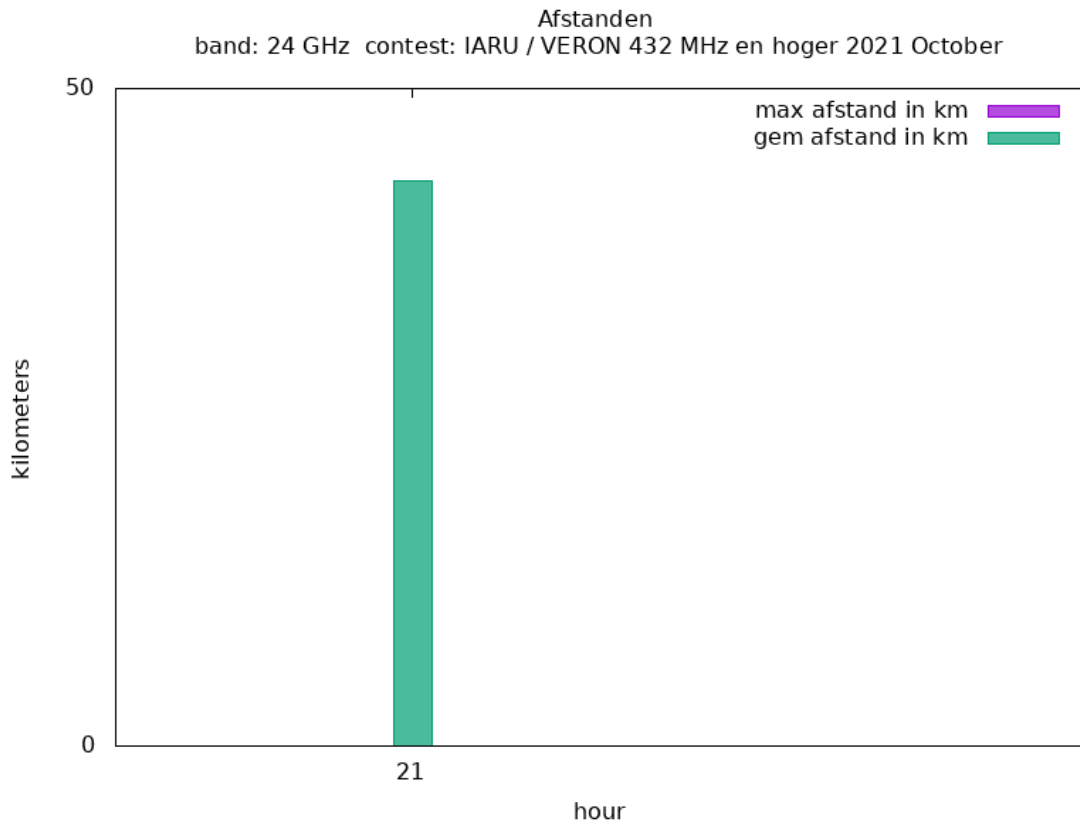

Band: 432 MHz. Alle Verbindingen van de deelnemers op 2021-10-02/03

Band: 1.3 GHz. Alle Verbindingen van de deelnemers op 2021-10-02/03

Band: 2.3 GHz. Alle Verbindingen van de deelnemers op 2021-10-02/03

Band: 3.4 GHz. Alle Verbindingen van de deelnemers op 2021-10-02/03

Band: 5.7 GHz. Alle Verbindingen van de deelnemers op 2021-10-02/03

Band: 10 GHz. Alle Verbindingen van de deelnemers op 2021-10-02/03

Band: 24 GHz. Alle Verbindingen van de deelnemers op 2021-10-02/03

IO59	IO69	IO79	IO89	IO99	IO09	IO19	IO29	IO39	IO49	IO59	IO69	IO79
IO58	IO68	IO78	IO88	IO98	IO08	IO18	IO28	IO38	IO48	IO58	IO68	IO78
IO57	IO67	IO77	IO87	IO97	IO07	IO17	IO27	IO37	IO47	IO57	IO67	IO77
IO56	IO66	IO76	IO86	IO96	IO06	IO16	IO26	IO36	IO46	IO56	IO66	IO76
IO55	IO65	IO75	IO85	IO95	IO05	IO15	IO25	IO35	IO45	IO55	IO65	IO75
IO54	IO64	IO74	IO84	IO94	IO04	IO14	IO24	IO34	IO44	IO54	IO64	IO74
IO53	IO63	IO73	IO83	IO93	IO03	IO13	IO23	IO33	IO43	IO53	IO63	IO73
IO52	IO62	IO72	IO82	IO92	IO02	IO12	IO22	IO32	IO42	IO52	IO62	IO72
IO51	IO61	IO71	IO81	IO91	IO01	IO11	IO21	IO31	IO41	IO51	IO61	IO71
IO50	IO60	IO70	IO80	IO90	IO00	IO10	IO20	IO30	IO40	IO50	IO60	IO70
IN59	IN69	IN79	IN89	IN99	IN09	IN19	IN29	IN39	IN49	IN59	IN69	IN79
IN58	IN68	IN78	IN88	IN98	IN08	IN18	IN28	IN38	IN48	IN58	IN68	IN78
IN57	IN67	IN77	IN87	IN97	IN07	IN17	IN27	IN37	IN47	IN57	IN67	IN77
IN56	IN66	IN76	IN86	IN96	IN06	IN16	IN26	IN36	IN46	IN56	IN66	IN76
IN55	IN65	IN75	IN85	IN95	IN05	IN15	IN25	IN35	IN45	IN55	IN65	IN75