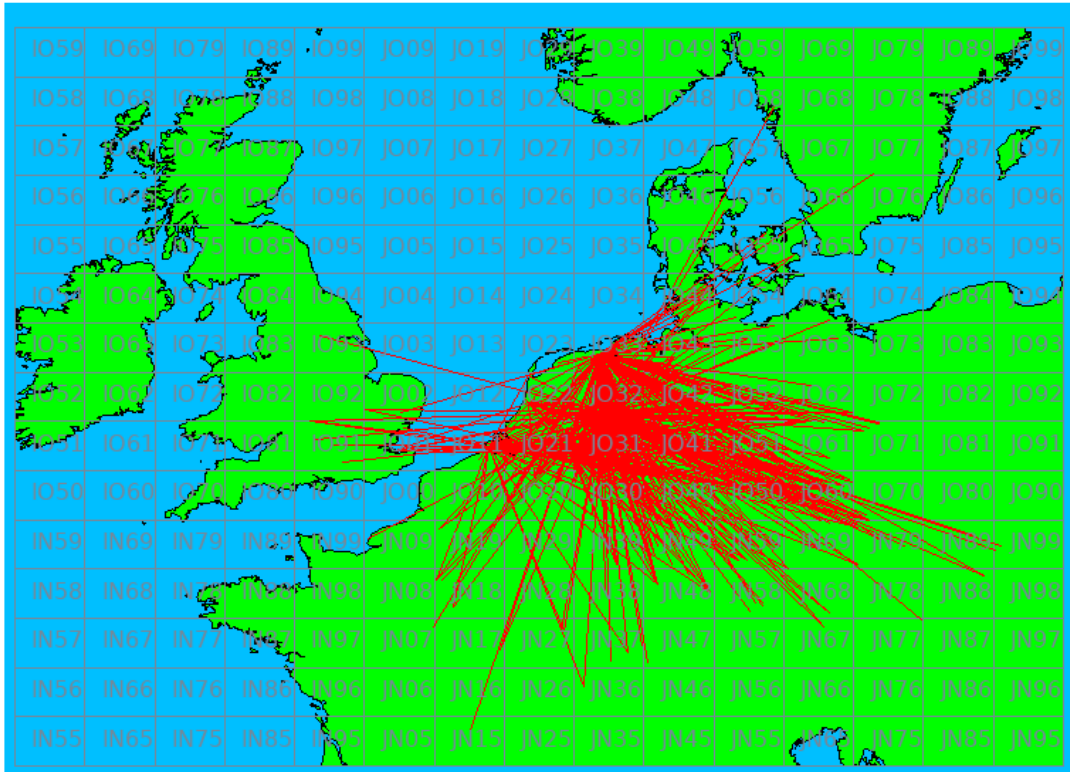

Band: 432 MHz. Alle Verbindingen van de deelnemers op 2021-10-02/03