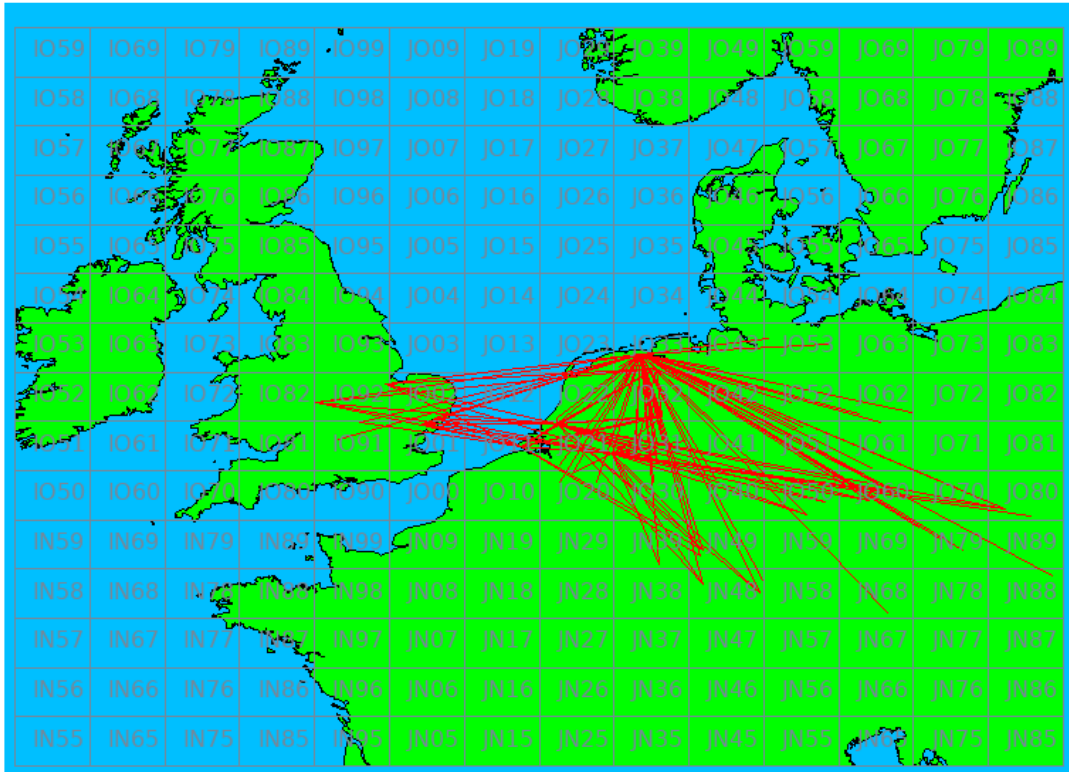

10 GHz - Sectie B

Callsign	Punten naar	Locator	QSOs	Punten	Best DX	Locator	km	Competitiepunten
PI4GN		JO33II	15	4000	DL6NAA	JO50VF	493	1000
PE1MMP		JO21VT	19	3211	F6DKW	JN18CS	424	803

10 GHz - Sectie D

Callsign	Punten naar	Locator	QSOs	Punten	Best DX	Locator	km	Competitiepunten
PA0WMX		JO21XI	17	2420	G3XDY	JO02OB	337	605
PA0S		JO21FW	12	2178	G4ODA	IO92WS	325	544
PA0JUS		JO33NB	4	628	PA0S	JO21FW	220	157

24 GHz - Sectie B

Callsign	Punten naar	Locator	QSOs	Punten	Best DX	Locator	km	Competitiepunten
PI4GN		JO33II	1	43	PA0JUS	JO33NB	43	500

24 GHz - Sectie D

Callsign	Punten naar	Locator	QSOs	Punten	Best DX	Locator	km	Competitiepunten
PA0JUS		JO33NB	1	43	PI4GN	JO33II	43	500

Band: 432 MHz. Alle Verbindingen van de deelnemers op 2021-10-02/03

Band: 1.3 GHz. Alle Verbindingen van de deelnemers op 2021-10-02/03

Band: 2.3 GHz. Alle Verbindingen van de deelnemers op 2021-10-02/03