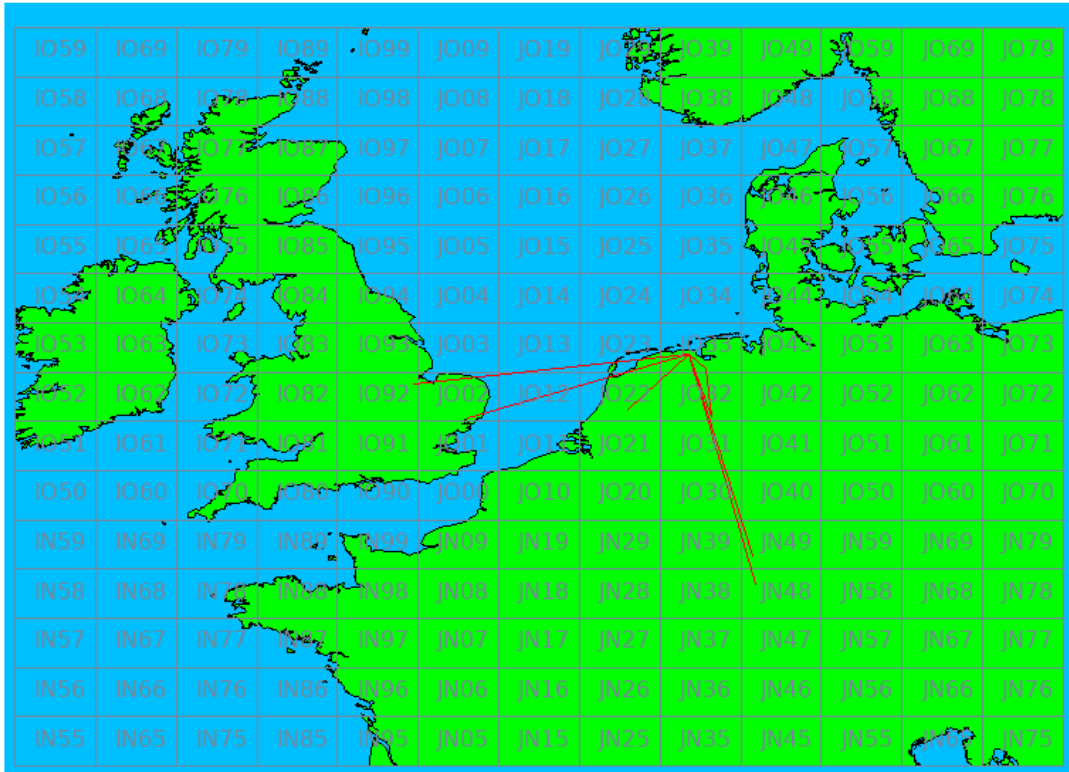

Band: 432 MHz. Alle Verbindingen van de deelnemers op 2021-10-02/03

Band: 1.3 GHz. Alle Verbindingen van de deelnemers op 2021-10-02/03

Band: 2.3 GHz. Alle Verbindingen van de deelnemers op 2021-10-02/03

Band: 3.4 GHz. Alle Verbindingen van de deelnemers op 2021-10-02/03

Band: 5.7 GHz. Alle Verbindingen van de deelnemers op 2021-10-02/03

Band: 10 GHz. Alle Verbindingen van de deelnemers op 2021-10-02/03