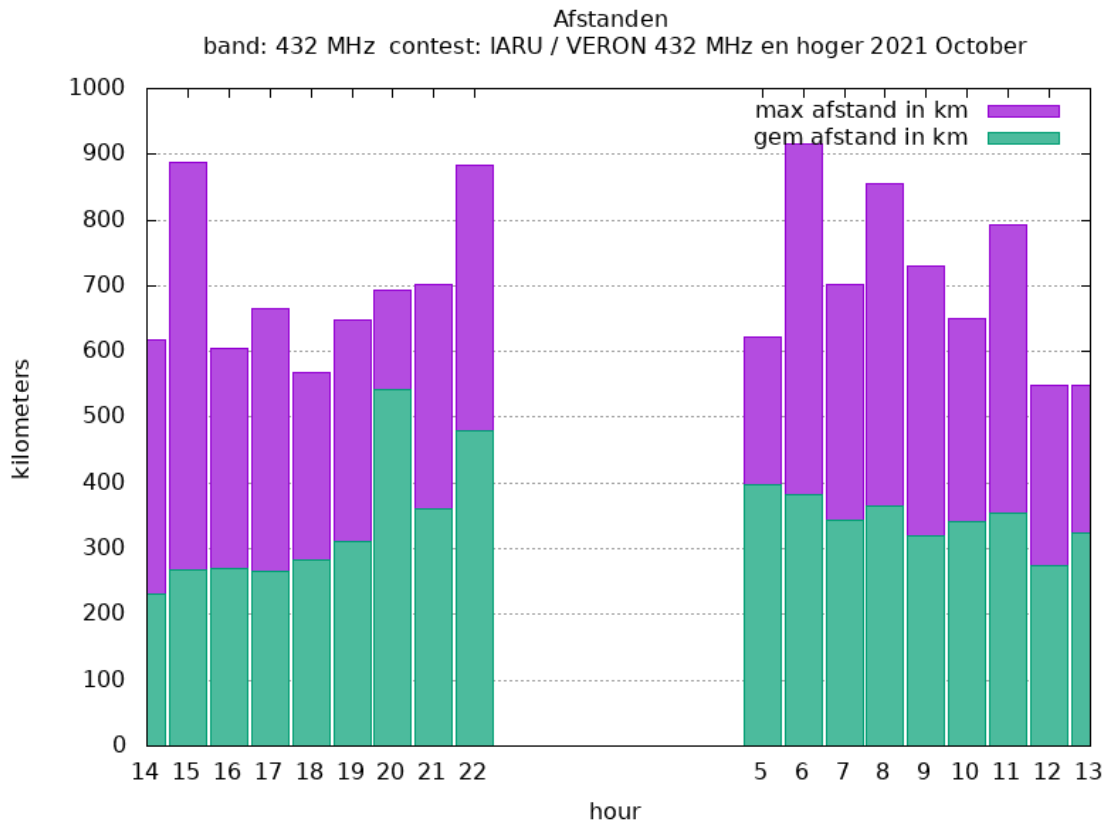

10 GHz - Sectie B

Callsign	Punten naar	Locator	QSOs	Punten	Best DX	Locator	km	Competitiepunten
PI4GN		JO33II	15	4000	DL6NAA	JO50VF	493	1000
PE1MMP		JO21VT	19	3211	F6DKW	JN18CS	424	803

10 GHz - Sectie D

Callsign	Punten naar	Locator	QSOs	Punten	Best DX	Locator	km	Competitiepunten
PA0WMX		JO21XI	17	2420	G3XDY	JO02OB	337	605
PA0S		JO21FW	12	2178	G4ODA	IO92WS	325	544
PA0JUS		JO33NB	4	628	PA0S	JO21FW	220	157

24 GHz - Sectie B

Callsign	Punten naar	Locator	QSOs	Punten	Best DX	Locator	km	Competitiepunten
PI4GN		JO33II	1	43	PA0JUS	JO33NB	43	500

24 GHz - Sectie D

Callsign	Punten naar	Locator	QSOs	Punten	Best DX	Locator	km	Competitiepunten
PA0JUS		JO33NB	1	43	PI4GN	JO33II	43	500

Band: 432 MHz. Alle Verbindingen van de deelnemers op 2021-10-02/03

Band: 1.3 GHz. Alle Verbindingen van de deelnemers op 2021-10-02/03

Band: 2.3 GHz. Alle Verbindingen van de deelnemers op 2021-10-02/03