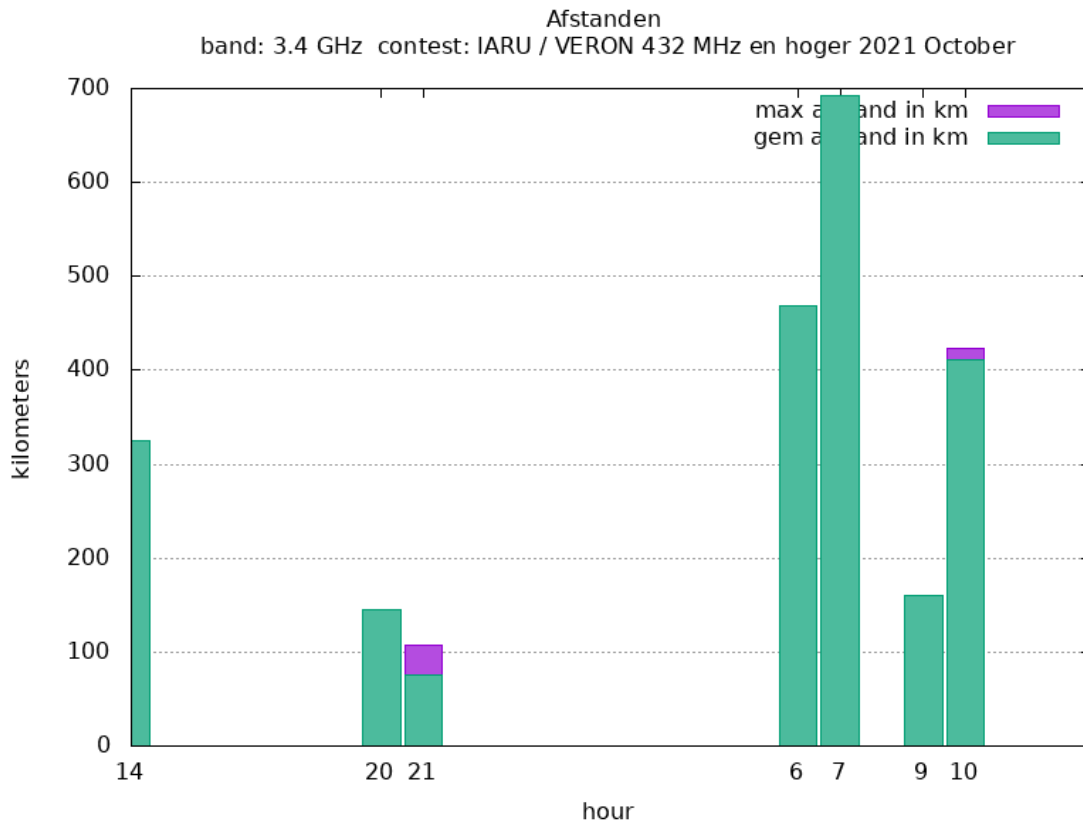

Band: 432 MHz. Alle Verbindingen van de deelnemers op 2021-10-02/03

Band: 1.3 GHz. Alle Verbindingen van de deelnemers op 2021-10-02/03

Band: 2.3 GHz. Alle Verbindingen van de deelnemers op 2021-10-02/03

Band: 3.4 GHz. Alle Verbindingen van de deelnemers op 2021-10-02/03

Band: 5.7 GHz. Alle Verbindingen van de deelnemers op 2021-10-02/03

Band: 10 GHz. Alle Verbindingen van de deelnemers op 2021-10-02/03

Band: 24 GHz. Alle Verbindingen van de deelnemers op 2021-10-02/03

IO59	IO69	IO79	IO89	IO99	IO09	IO19	IO29	IO39	IO49	IO59	IO69	IO79
IO58	IO68	IO78	IO88	IO98	IO08	IO18	IO28	IO38	IO48	IO58	IO68	IO78
IO57	IO67	IO77	IO87	IO97	IO07	IO17	IO27	IO37	IO47	IO57	IO67	IO77
IO56	IO66	IO76	IO86	IO96	IO06	IO16	IO26	IO36	IO46	IO56	IO66	IO76
IO55	IO65	IO75	IO85	IO95	IO05	IO15	IO25	IO35	IO45	IO55	IO65	IO75
IO54	IO64	IO74	IO84	IO94	IO04	IO14	IO24	IO34	IO44	IO54	IO64	IO74
IO53	IO63	IO73	IO83	IO93	IO03	IO13	IO23	IO33	IO43	IO53	IO63	IO73
IO52	IO62	IO72	IO82	IO92	IO02	IO12	IO22	IO32	IO42	IO52	IO62	IO72
IO51	IO61	IO71	IO81	IO91	IO01	IO11	IO21	IO31	IO41	IO51	IO61	IO71
IO50	IO60	IO70	IO80	IO90	IO00	IO10	IO20	IO30	IO40	IO50	IO60	IO70
IN59	IN69	IN79	IN89	IN99	IN09	IN19	IN29	IN39	IN49	IN59	IN69	IN79
IN58	IN68	IN78	IN88	IN98	IN08	IN18	IN28	IN38	IN48	IN58	IN68	IN78
IN57	IN67	IN77	IN87	IN97	IN07	IN17	IN27	IN37	IN47	IN57	IN67	IN77
IN56	IN66	IN76	IN86	IN96	IN06	IN16	IN26	IN36	IN46	IN56	IN66	IN76
IN55	IN65	IN75	IN85	IN95	IN05	IN15	IN25	IN35	IN45	IN55	IN65	IN75