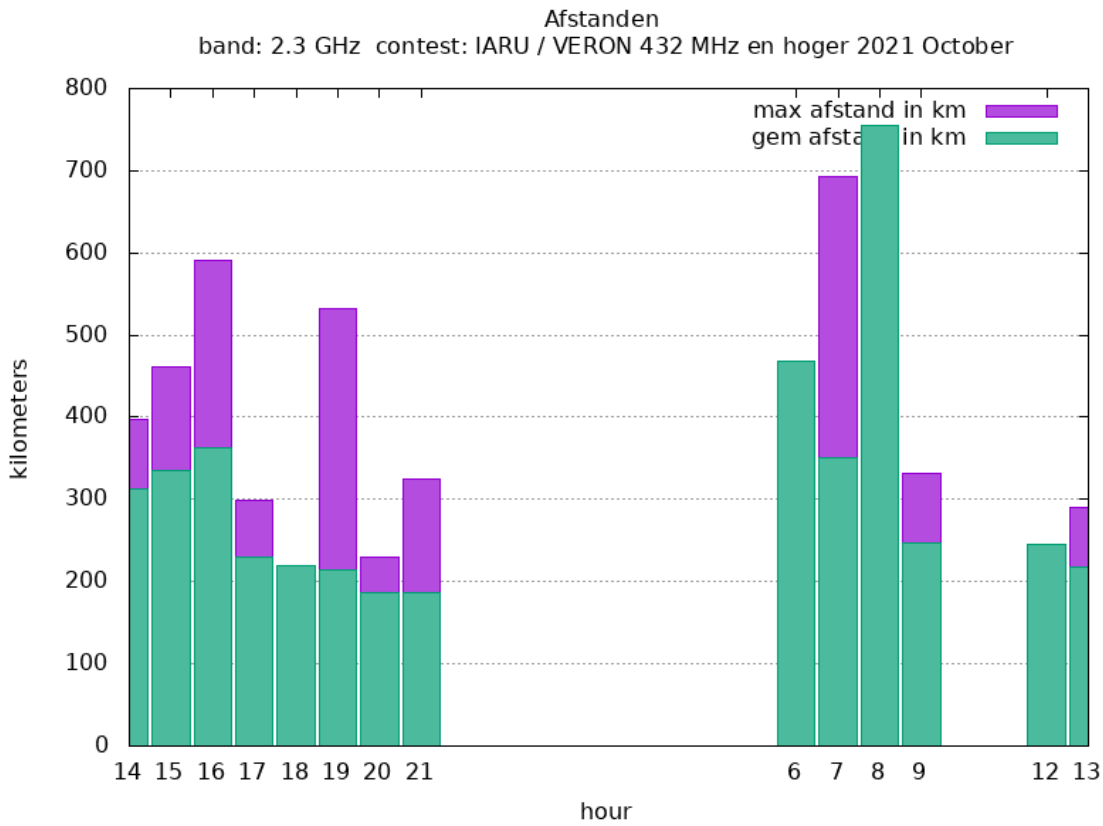

Band: 432 MHz. Alle Verbindingen van de deelnemers op 2021-10-02/03

Band: 1.3 GHz. Alle Verbindingen van de deelnemers op 2021-10-02/03

Band: 2.3 GHz. Alle Verbindingen van de deelnemers op 2021-10-02/03

Band: 3.4 GHz. Alle Verbindingen van de deelnemers op 2021-10-02/03

Band: 5.7 GHz. Alle Verbindingen van de deelnemers op 2021-10-02/03

Band: 10 GHz. Alle Verbindingen van de deelnemers op 2021-10-02/03