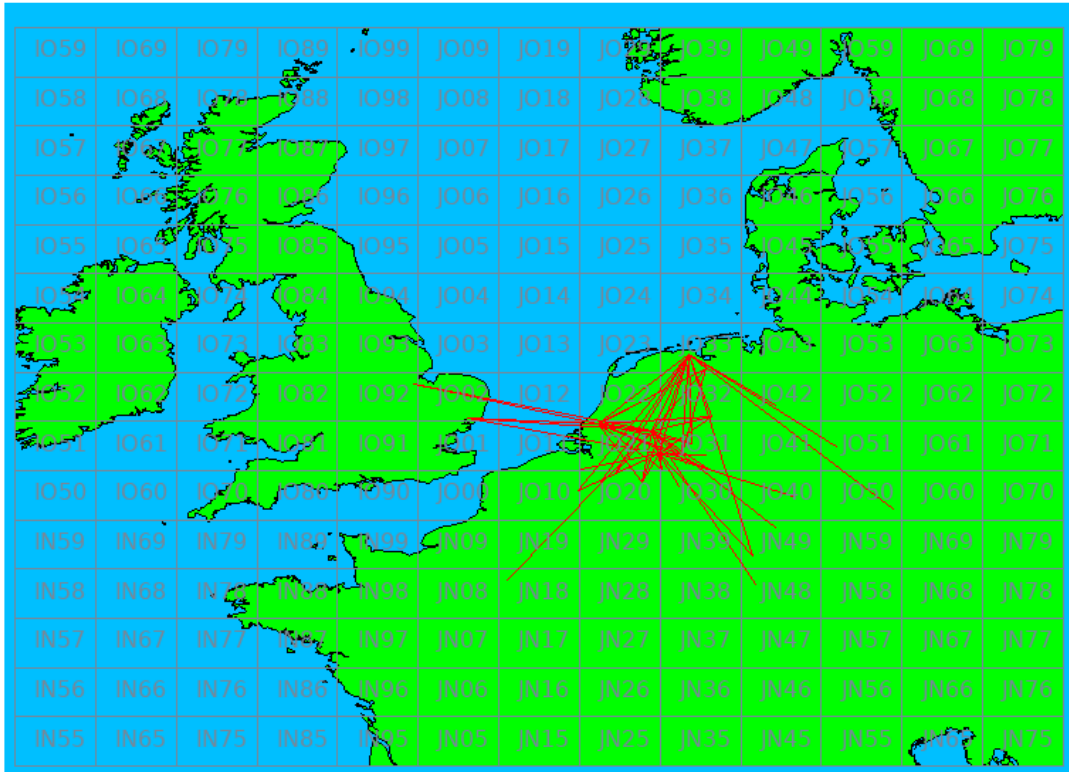

Band: 432 MHz. Alle Verbindingen van de deelnemers op 2021-10-02/03

Band: 1.3 GHz. Alle Verbindingen van de deelnemers op 2021-10-02/03

Band: 2.3 GHz. Alle Verbindingen van de deelnemers op 2021-10-02/03

Band: 3.4 GHz. Alle Verbindingen van de deelnemers op 2021-10-02/03

Band: 5.7 GHz. Alle Verbindingen van de deelnemers op 2021-10-02/03

Band: 10 GHz. Alle Verbindingen van de deelnemers op 2021-10-02/03

Band: 24 GHz. Alle Verbindingen van de deelnemers op 2021-10-02/03

IO59	IO69	IO79	IO89	IO99	IO09	IO19	IO29	IO39	IO49	IO59	IO69	IO79
IO58	IO68	IO78	IO88	IO98	IO08	IO18	IO28	IO38	IO48	IO58	IO68	IO78
IO57	IO67	IO77	IO87	IO97	IO07	IO17	IO27	IO37	IO47	IO57	IO67	IO77
IO56	IO66	IO76	IO86	IO96	IO06	IO16	IO26	IO36	IO46	IO56	IO66	IO76
IO55	IO65	IO75	IO85	IO95	IO05	IO15	IO25	IO35	IO45	IO55	IO65	IO75
IO54	IO64	IO74	IO84	IO94	IO04	IO14	IO24	IO34	IO44	IO54	IO64	IO74
IO53	IO63	IO73	IO83	IO93	IO03	IO13	IO23	IO33	IO43	IO53	IO63	IO73
IO52	IO62	IO72	IO82	IO92	IO02	IO12	IO22	IO32	IO42	IO52	IO62	IO72
IO51	IO61	IO71	IO81	IO91	IO01	IO11	IO21	IO31	IO41	IO51	IO61	IO71
IO50	IO60	IO70	IO80	IO90	IO00	IO10	IO20	IO30	IO40	IO50	IO60	IO70
IN59	IN69	IN79	IN89	IN99	IN09	IN19	IN29	IN39	IN49	IN59	IN69	IN79
IN58	IN68	IN78	IN88	IN98	IN08	IN18	IN28	IN38	IN48	IN58	IN68	IN78
IN57	IN67	IN77	IN87	IN97	IN07	IN17	IN27	IN37	IN47	IN57	IN67	IN77
IN56	IN66	IN76	IN86	IN96	IN06	IN16	IN26	IN36	IN46	IN56	IN66	IN76
IN55	IN65	IN75	IN85	IN95	IN05	IN15	IN25	IN35	IN45	IN55	IN65	IN75