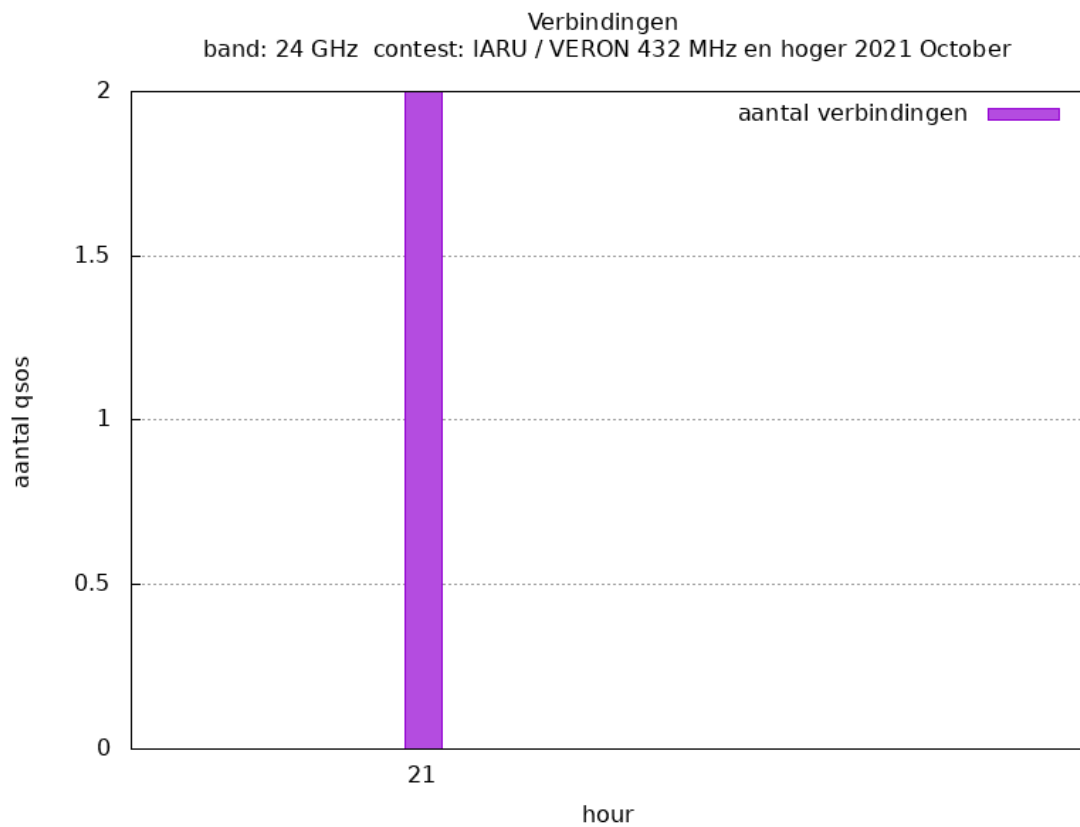

Band: 432 MHz. Alle Verbindingen van de deelnemers op 2021-10-02/03

Band: 1.3 GHz. Alle Verbindingen van de deelnemers op 2021-10-02/03

Band: 2.3 GHz. Alle Verbindingen van de deelnemers op 2021-10-02/03

Band: 3.4 GHz. Alle Verbindingen van de deelnemers op 2021-10-02/03

Band: 5.7 GHz. Alle Verbindingen van de deelnemers op 2021-10-02/03

Band: 10 GHz. Alle Verbindingen van de deelnemers op 2021-10-02/03

Band: 24 GHz. Alle Verbindingen van de deelnemers op 2021-10-02/03

IO59	IO69	IO79	IO89	IO99	IO09	IO19	IO29	IO39	IO49	IO59	IO69	IO79
IO58	IO68	IO78	IO88	IO98	IO08	IO18	IO28	IO38	IO48	IO58	IO68	IO78
IO57	IO67	IO77	IO87	IO97	IO07	IO17	IO27	IO37	IO47	IO57	IO67	IO77
IO56	IO66	IO76	IO86	IO96	IO06	IO16	IO26	IO36	IO46	IO56	IO66	IO76
IO55	IO65	IO75	IO85	IO95	IO05	IO15	IO25	IO35	IO45	IO55	IO65	IO75
IO54	IO64	IO74	IO84	IO94	IO04	IO14	IO24	IO34	IO44	IO54	IO64	IO74
IO53	IO63	IO73	IO83	IO93	IO03	IO13	IO23	IO33	IO43	IO53	IO63	IO73
IO52	IO62	IO72	IO82	IO92	IO02	IO12	IO22	IO32	IO42	IO52	IO62	IO72
IO51	IO61	IO71	IO81	IO91	IO01	IO11	IO21	IO31	IO41	IO51	IO61	IO71
IO50	IO60	IO70	IO80	IO90	IO00	IO10	IO20	IO30	IO40	IO50	IO60	IO70
IN59	IN69	IN79	IN89	IN99	IN09	IN19	IN29	IN39	IN49	IN59	IN69	IN79
IN58	IN68	IN78	IN88	IN98	IN08	IN18	IN28	IN38	IN48	IN58	IN68	IN78
IN57	IN67	IN77	IN87	IN97	IN07	IN17	IN27	IN37	IN47	IN57	IN67	IN77
IN56	IN66	IN76	IN86	IN96	IN06	IN16	IN26	IN36	IN46	IN56	IN66	IN76
IN55	IN65	IN75	IN85	IN95	IN05	IN15	IN25	IN35	IN45	IN55	IN65	IN75