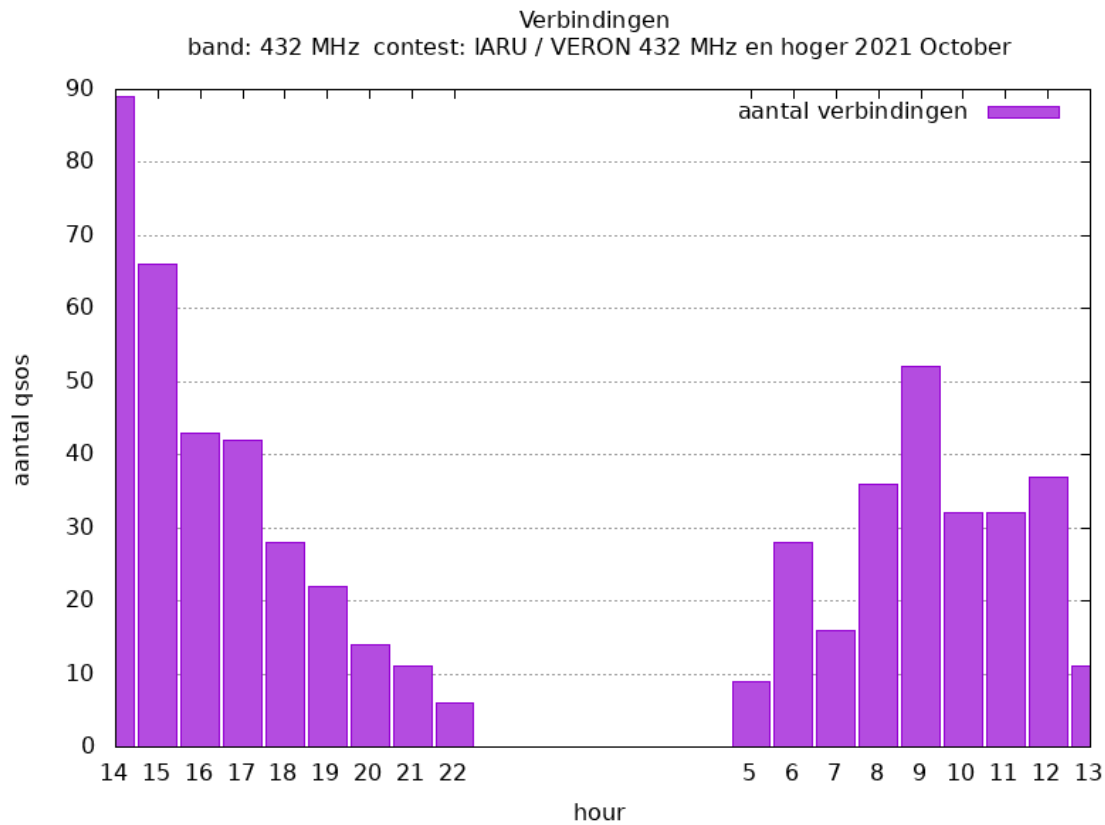

10 GHz - Sectie B

Callsign	Punten naar	Locator	QSOs	Punten	Best DX	Locator	km	Competitiepunten
PI4GN		JO33II	15	4000	DL6NAA	JO50VF	493	1000
PE1MMP		JO21VT	19	3211	F6DKW	JN18CS	424	803

10 GHz - Sectie D

Callsign	Punten naar	Locator	QSOs	Punten	Best DX	Locator	km	Competitiepunten
PA0WMX		JO21XI	17	2420	G3XDY	JO02OB	337	605
PA0S		JO21FW	12	2178	G4ODA	IO92WS	325	544
PA0JUS		JO33NB	4	628	PA0S	JO21FW	220	157

24 GHz - Sectie B

Callsign	Punten naar	Locator	QSOs	Punten	Best DX	Locator	km	Competitiepunten
PI4GN		JO33II	1	43	PA0JUS	JO33NB	43	500

24 GHz - Sectie D

Callsign	Punten naar	Locator	QSOs	Punten	Best DX	Locator	km	Competitiepunten
PA0JUS		JO33NB	1	43	PI4GN	JO33II	43	500

Band: 432 MHz. Alle Verbindingen van de deelnemers op 2021-10-02/03

Band: 1.3 GHz. Alle Verbindingen van de deelnemers op 2021-10-02/03

Band: 2.3 GHz. Alle Verbindingen van de deelnemers op 2021-10-02/03