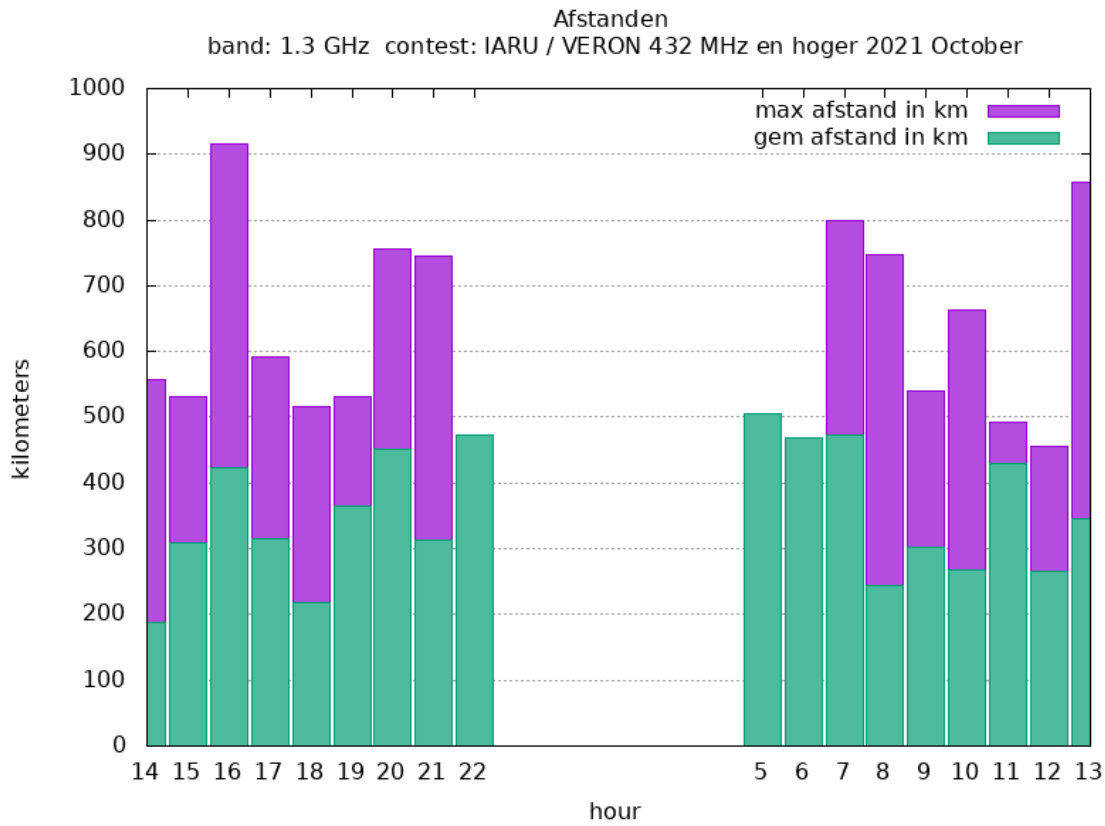

10 GHz - Sectie B

Callsign	Punten naar	Locator	QSOs	Punten	Best DX	Locator	km	Competitiepunten
PI4GN		JO33II	15	4000	DL6NAA	JO50VF	493	1000
PE1MMP		JO21VT	19	3211	F6DKW	JN18CS	424	803

10 GHz - Sectie D

Callsign	Punten naar	Locator	QSOs	Punten	Best DX	Locator	km	Competitiepunten
PA0WMX		JO21XI	17	2420	G3XDY	JO02OB	337	605
PA0S		JO21FW	12	2178	G4ODA	IO92WS	325	544
PA0JUS		JO33NB	4	628	PA0S	JO21FW	220	157

24 GHz - Sectie B

Callsign	Punten naar	Locator	QSOs	Punten	Best DX	Locator	km	Competitiepunten
PI4GN		JO33II	1	43	PA0JUS	JO33NB	43	500

24 GHz - Sectie D

Callsign	Punten naar	Locator	QSOs	Punten	Best DX	Locator	km	Competitiepunten
PA0JUS		JO33NB	1	43	PI4GN	JO33II	43	500

Band: 432 MHz. Alle Verbindingen van de deelnemers op 2021-10-02/03

Band: 1.3 GHz. Alle Verbindingen van de deelnemers op 2021-10-02/03

Band: 2.3 GHz. Alle Verbindingen van de deelnemers op 2021-10-02/03