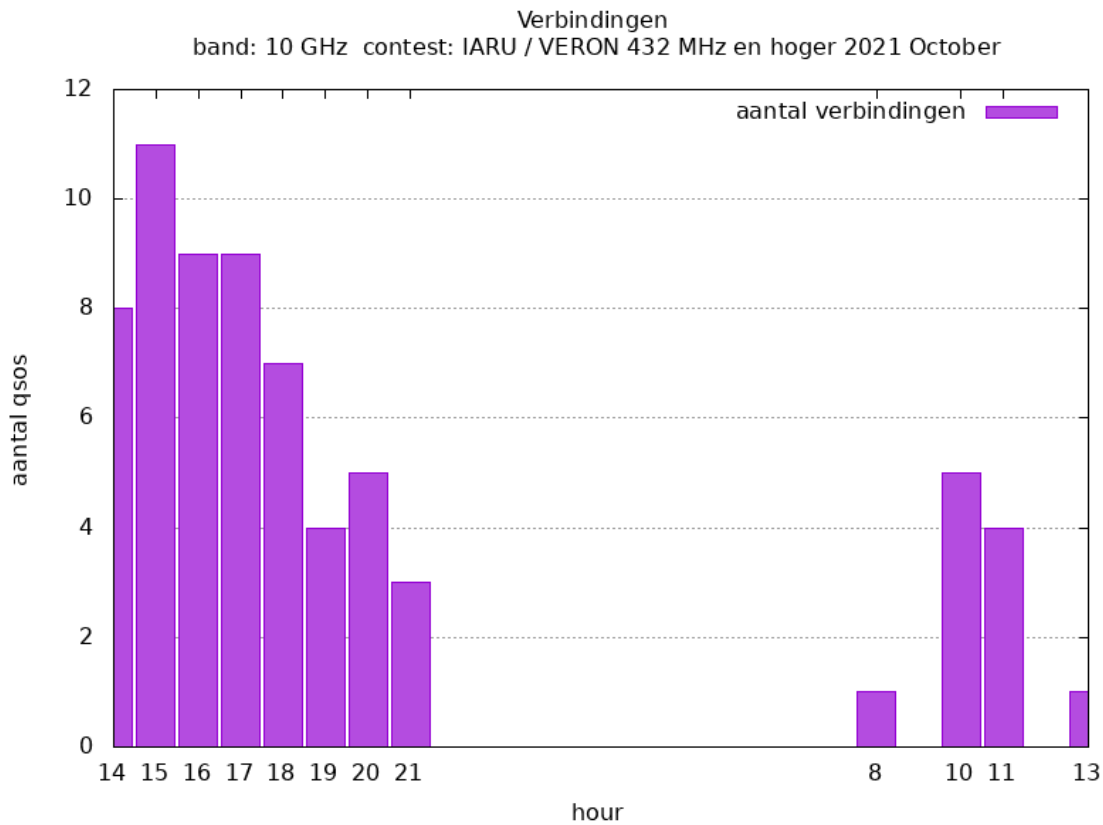

Band: 432 MHz. Alle Verbindingen van de deelnemers op 2021-10-02/03

Band: 1.3 GHz. Alle Verbindingen van de deelnemers op 2021-10-02/03

Band: 2.3 GHz. Alle Verbindingen van de deelnemers op 2021-10-02/03

Band: 3.4 GHz. Alle Verbindingen van de deelnemers op 2021-10-02/03

Band: 5.7 GHz. Alle Verbindingen van de deelnemers op 2021-10-02/03

Band: 10 GHz. Alle Verbindingen van de deelnemers op 2021-10-02/03

Band: 24 GHz. Alle Verbindingen van de deelnemers op 2021-10-02/03

IO59	IO69	IO79	IO89	IO99	IO09	IO19	IO29	IO39	IO49	IO59	IO69	IO79
IO58	IO68	IO78	IO88	IO98	IO08	IO18	IO28	IO38	IO48	IO58	IO68	IO78
IO57	IO67	IO77	IO87	IO97	IO07	IO17	IO27	IO37	IO47	IO57	IO67	IO77
IO56	IO66	IO76	IO86	IO96	IO06	IO16	IO26	IO36	IO46	IO56	IO66	IO76
IO55	IO65	IO75	IO85	IO95	IO05	IO15	IO25	IO35	IO45	IO55	IO65	IO75
IO54	IO64	IO74	IO84	IO94	IO04	IO14	IO24	IO34	IO44	IO54	IO64	IO74
IO53	IO63	IO73	IO83	IO93	IO03	IO13	IO23	IO33	IO43	IO53	IO63	IO73
IO52	IO62	IO72	IO82	IO92	IO02	IO12	IO22	IO32	IO42	IO52	IO62	IO72
IO51	IO61	IO71	IO81	IO91	IO01	IO11	IO21	IO31	IO41	IO51	IO61	IO71
IO50	IO60	IO70	IO80	IO90	IO00	IO10	IO20	IO30	IO40	IO50	IO60	IO70
IN59	IN69	IN79	IN89	IN99	IN09	IN19	IN29	IN39	IN49	IN59	IN69	IN79
IN58	IN68	IN78	IN88	IN98	IN08	IN18	IN28	IN38	IN48	IN58	IN68	IN78
IN57	IN67	IN77	IN87	IN97	IN07	IN17	IN27	IN37	IN47	IN57	IN67	IN77
IN56	IN66	IN76	IN86	IN96	IN06	IN16	IN26	IN36	IN46	IN56	IN66	IN76
IN55	IN65	IN75	IN85	IN95	IN05	IN15	IN25	IN35	IN45	IN55	IN65	IN75