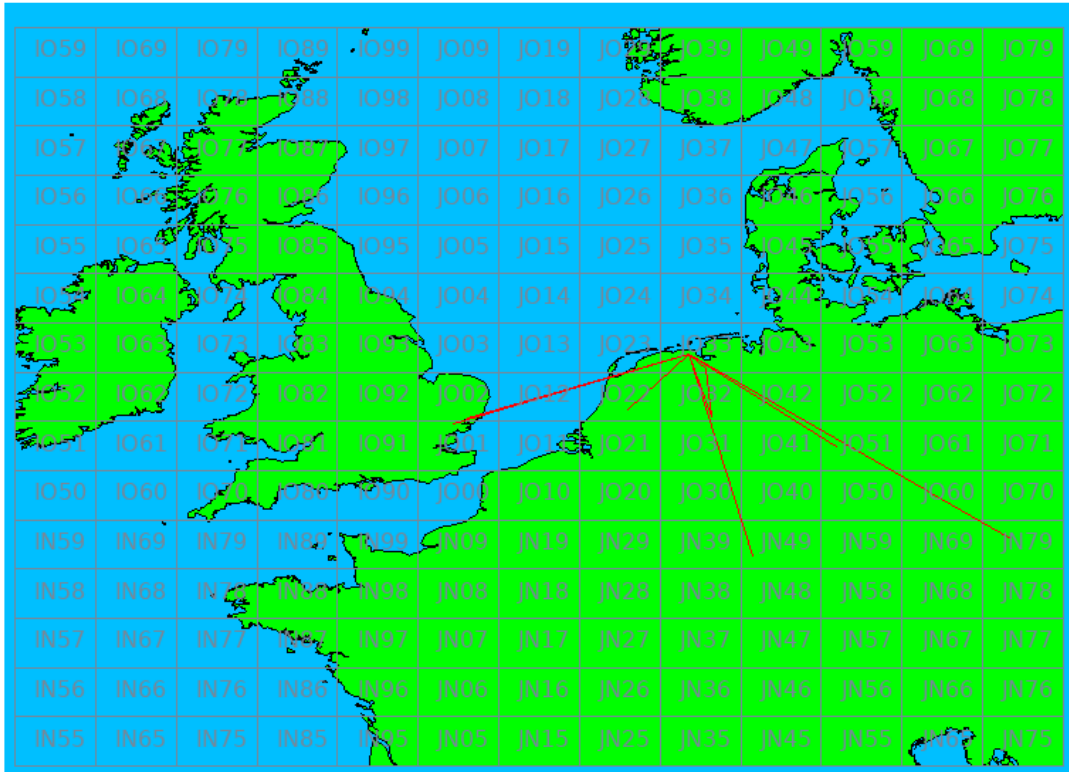

Band: 432 MHz. Alle Verbindingen van de deelnemers op 2021-10-02/03

Band: 1.3 GHz. Alle Verbindingen van de deelnemers op 2021-10-02/03

Band: 2.3 GHz. Alle Verbindingen van de deelnemers op 2021-10-02/03

Band: 3.4 GHz. Alle Verbindingen van de deelnemers op 2021-10-02/03

Band: 5.7 GHz. Alle Verbindingen van de deelnemers op 2021-10-02/03

Band: 10 GHz. Alle Verbindingen van de deelnemers op 2021-10-02/03