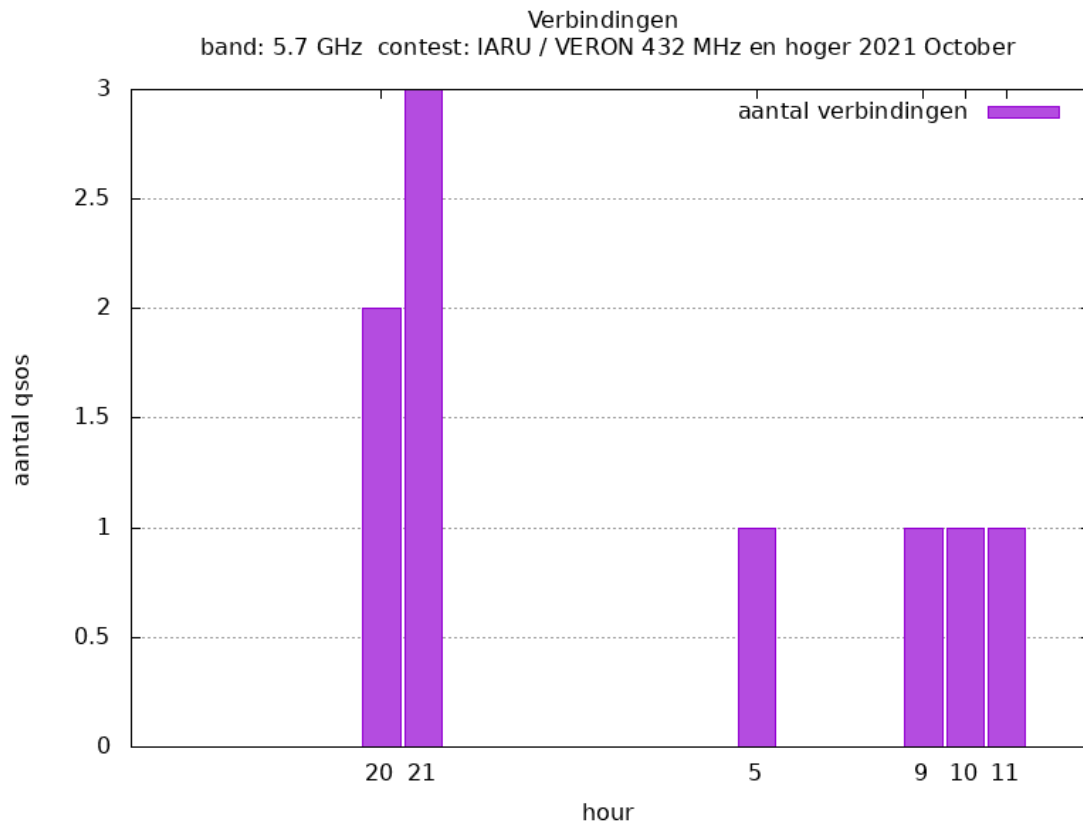

Band: 432 MHz. Alle Verbindingen van de deelnemers op 2021-10-02/03

Band: 1.3 GHz. Alle Verbindingen van de deelnemers op 2021-10-02/03

Band: 2.3 GHz. Alle Verbindingen van de deelnemers op 2021-10-02/03

Band: 3.4 GHz. Alle Verbindingen van de deelnemers op 2021-10-02/03

Band: 5.7 GHz. Alle Verbindingen van de deelnemers op 2021-10-02/03

Band: 10 GHz. Alle Verbindingen van de deelnemers op 2021-10-02/03

Band: 24 GHz. Alle Verbindingen van de deelnemers op 2021-10-02/03

IO59	IO69	IO79	IO89	IO99	IO09	IO19	IO29	IO39	IO49	IO59	IO69	IO79
IO58	IO68	IO78	IO88	IO98	IO08	IO18	IO28	IO38	IO48	IO58	IO68	IO78
IO57	IO67	IO77	IO87	IO97	IO07	IO17	IO27	IO37	IO47	IO57	IO67	IO77
IO56	IO66	IO76	IO86	IO96	IO06	IO16	IO26	IO36	IO46	IO56	IO66	IO76
IO55	IO65	IO75	IO85	IO95	IO05	IO15	IO25	IO35	IO45	IO55	IO65	IO75
IO54	IO64	IO74	IO84	IO94	IO04	IO14	IO24	IO34	IO44	IO54	IO64	IO74
IO53	IO63	IO73	IO83	IO93	IO03	IO13	IO23	IO33	IO43	IO53	IO63	IO73
IO52	IO62	IO72	IO82	IO92	IO02	IO12	IO22	IO32	IO42	IO52	IO62	IO72
IO51	IO61	IO71	IO81	IO91	IO01	IO11	IO21	IO31	IO41	IO51	IO61	IO71
IO50	IO60	IO70	IO80	IO90	IO00	IO10	IO20	IO30	IO40	IO50	IO60	IO70
IN59	IN69	IN79	IN89	IN99	IN09	IN19	IN29	IN39	IN49	IN59	IN69	IN79
IN58	IN68	IN78	IN88	IN98	IN08	IN18	IN28	IN38	IN48	IN58	IN68	IN78
IN57	IN67	IN77	IN87	IN97	IN07	IN17	IN27	IN37	IN47	IN57	IN67	IN77
IN56	IN66	IN76	IN86	IN96	IN06	IN16	IN26	IN36	IN46	IN56	IN66	IN76
IN55	IN65	IN75	IN85	IN95	IN05	IN15	IN25	IN35	IN45	IN55	IN65	IN75