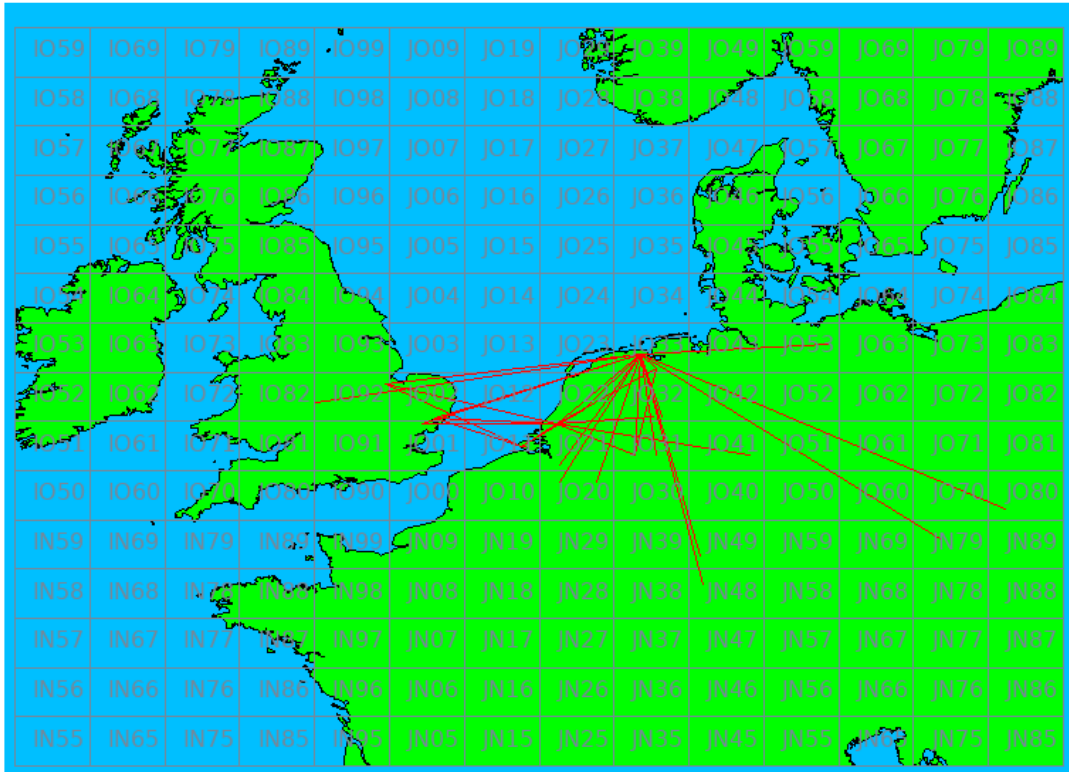

Band: 432 MHz. Alle Verbindingen van de deelnemers op 2021-10-02/03

Band: 1.3 GHz. Alle Verbindingen van de deelnemers op 2021-10-02/03

Band: 2.3 GHz. Alle Verbindingen van de deelnemers op 2021-10-02/03

Band: 3.4 GHz. Alle Verbindingen van de deelnemers op 2021-10-02/03

Band: 5.7 GHz. Alle Verbindingen van de deelnemers op 2021-10-02/03

Band: 10 GHz. Alle Verbindingen van de deelnemers op 2021-10-02/03

Band: 24 GHz. Alle Verbindingen van de deelnemers op 2021-10-02/03

IO59	IO69	IO79	IO89	IO99	IO09	IO19	IO29	IO39	IO49	IO59	IO69	IO79
IO58	IO68	IO78	IO88	IO98	IO08	IO18	IO28	IO38	IO48	IO58	IO68	IO78
IO57	IO67	IO77	IO87	IO97	IO07	IO17	IO27	IO37	IO47	IO57	IO67	IO77
IO56	IO66	IO76	IO86	IO96	IO06	IO16	IO26	IO36	IO46	IO56	IO66	IO76
IO55	IO65	IO75	IO85	IO95	IO05	IO15	IO25	IO35	IO45	IO55	IO65	IO75
IO54	IO64	IO74	IO84	IO94	IO04	IO14	IO24	IO34	IO44	IO54	IO64	IO74
IO53	IO63	IO73	IO83	IO93	IO03	IO13	IO23	IO33	IO43	IO53	IO63	IO73
IO52	IO62	IO72	IO82	IO92	IO02	IO12	IO22	IO32	IO42	IO52	IO62	IO72
IO51	IO61	IO71	IO81	IO91	IO01	IO11	IO21	IO31	IO41	IO51	IO61	IO71
IO50	IO60	IO70	IO80	IO90	IO00	IO10	IO20	IO30	IO40	IO50	IO60	IO70
IN59	IN69	IN79	IN89	IN99	IN09	IN19	IN29	IN39	IN49	IN59	IN69	IN79
IN58	IN68	IN78	IN88	IN98	IN08	IN18	IN28	IN38	IN48	IN58	IN68	IN78
IN57	IN67	IN77	IN87	IN97	IN07	IN17	IN27	IN37	IN47	IN57	IN67	IN77
IN56	IN66	IN76	IN86	IN96	IN06	IN16	IN26	IN36	IN46	IN56	IN66	IN76
IN55	IN65	IN75	IN85	IN95	IN05	IN15	IN25	IN35	IN45	IN55	IN65	IN75