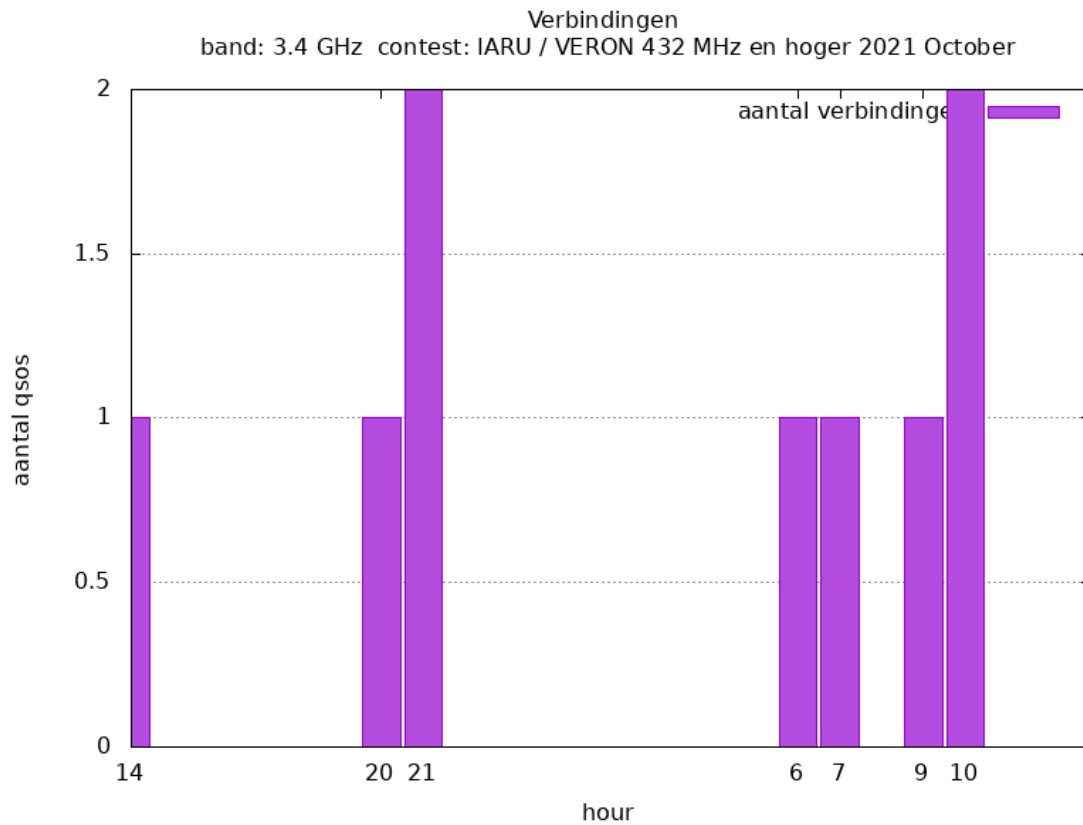

Band: 432 MHz. Alle Verbindingen van de deelnemers op 2021-10-02/03

Band: 1.3 GHz. Alle Verbindingen van de deelnemers op 2021-10-02/03

Band: 2.3 GHz. Alle Verbindingen van de deelnemers op 2021-10-02/03

Band: 3.4 GHz. Alle Verbindingen van de deelnemers op 2021-10-02/03

Band: 5.7 GHz. Alle Verbindingen van de deelnemers op 2021-10-02/03

Band: 10 GHz. Alle Verbindingen van de deelnemers op 2021-10-02/03

Band: 24 GHz. Alle Verbindingen van de deelnemers op 2021-10-02/03

IO59	IO69	IO79	IO89	IO99	IO09	IO19	IO29	IO39	IO49	IO59	IO69	IO79
IO58	IO68	IO78	IO88	IO98	IO08	IO18	IO28	IO38	IO48	IO58	IO68	IO78
IO57	IO67	IO77	IO87	IO97	IO07	IO17	IO27	IO37	IO47	IO57	IO67	IO77
IO56	IO66	IO76	IO86	IO96	IO06	IO16	IO26	IO36	IO46	IO56	IO66	IO76
IO55	IO65	IO75	IO85	IO95	IO05	IO15	IO25	IO35	IO45	IO55	IO65	IO75
IO54	IO64	IO74	IO84	IO94	IO04	IO14	IO24	IO34	IO44	IO54	IO64	IO74
IO53	IO63	IO73	IO83	IO93	IO03	IO13	IO23	IO33	IO43	IO53	IO63	IO73
IO52	IO62	IO72	IO82	IO92	IO02	IO12	IO22	IO32	IO42	IO52	IO62	IO72
IO51	IO61	IO71	IO81	IO91	IO01	IO11	IO21	IO31	IO41	IO51	IO61	IO71
IO50	IO60	IO70	IO80	IO90	IO00	IO10	IO20	IO30	IO40	IO50	IO60	IO70
IN59	IN69	IN79	IN89	IN99	IN09	IN19	IN29	IN39	IN49	IN59	IN69	IN79
IN58	IN68	IN78	IN88	IN98	IN08	IN18	IN28	IN38	IN48	IN58	IN68	IN78
IN57	IN67	IN77	IN87	IN97	IN07	IN17	IN27	IN37	IN47	IN57	IN67	IN77
IN56	IN66	IN76	IN86	IN96	IN06	IN16	IN26	IN36	IN46	IN56	IN66	IN76
IN55	IN65	IN75	IN85	IN95	IN05	IN15	IN25	IN35	IN45	IN55	IN65	IN75