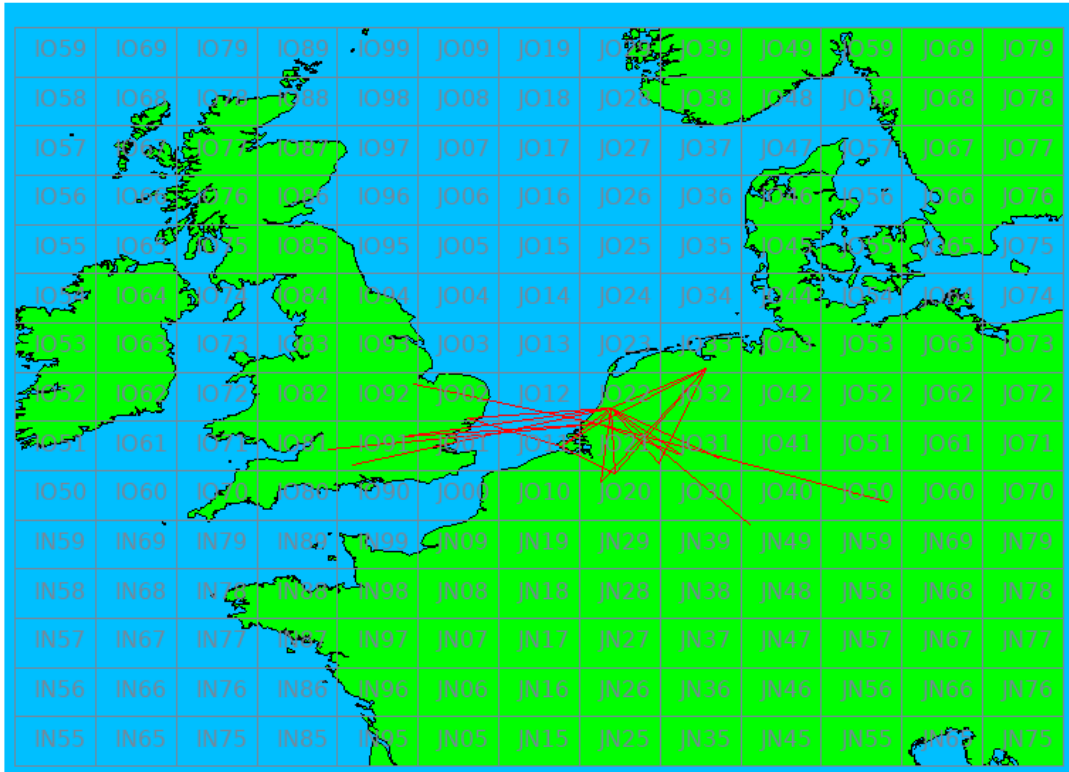

10 GHz - Sectie B

| Callsign | Punten naar | Locator | QSOs | Punten | Best DX | Locator | km | Competitiepunten |
|----------|-------------|---------|------|--------|---------|---------|-----|------------------|
| PA0JCA | -> PI4GN | JO22JG | 12 | 2195 | G4LDR | IO91EC | 461 | 1000 |

10 GHz - Sectie D

| Callsign | Punten naar | Locator | QSOs | Punten | Best DX | Locator | km | Competitiepunten |
|----------|-------------|---------|------|--------|---------|---------|-----|------------------|
| PA4ZP | | JO21RK | 13 | 2105 | DL3IAE | JN49DG | 314 | 959 |
| PA0T | | JO33JC | 10 | 1975 | DL3IAE | JN49DG | 439 | 900 |
| PA0S | | JO21FW | 7 | 1270 | G4ODA | IO92WS | 325 | 579 |
| PA0WMX | | JO21XI | 7 | 761 | PA0T | JO33JC | 203 | 347 |
| PA0JUS | | JO33NB | 2 | 243 | PA0S | JO21FW | 220 | 111 |

Band: 144 MHz. Alle Verbindingen van de deelnemers op 2021-05-01/02

Band: 432 MHz. Alle Verbindingen van de deelnemers op 2021-05-01/02

Band: 1.3 GHz. Alle Verbindingen van de deelnemers op 2021-05-01/02

Band: 2.3 GHz. Alle Verbindingen van de deelnemers op 2021-05-01/02

Band: 3.4 GHz. Alle Verbindingen van de deelnemers op 2021-05-01/02

Band: 10 GHz. Alle Verbindingen van de deelnemers op 2021-05-01/02