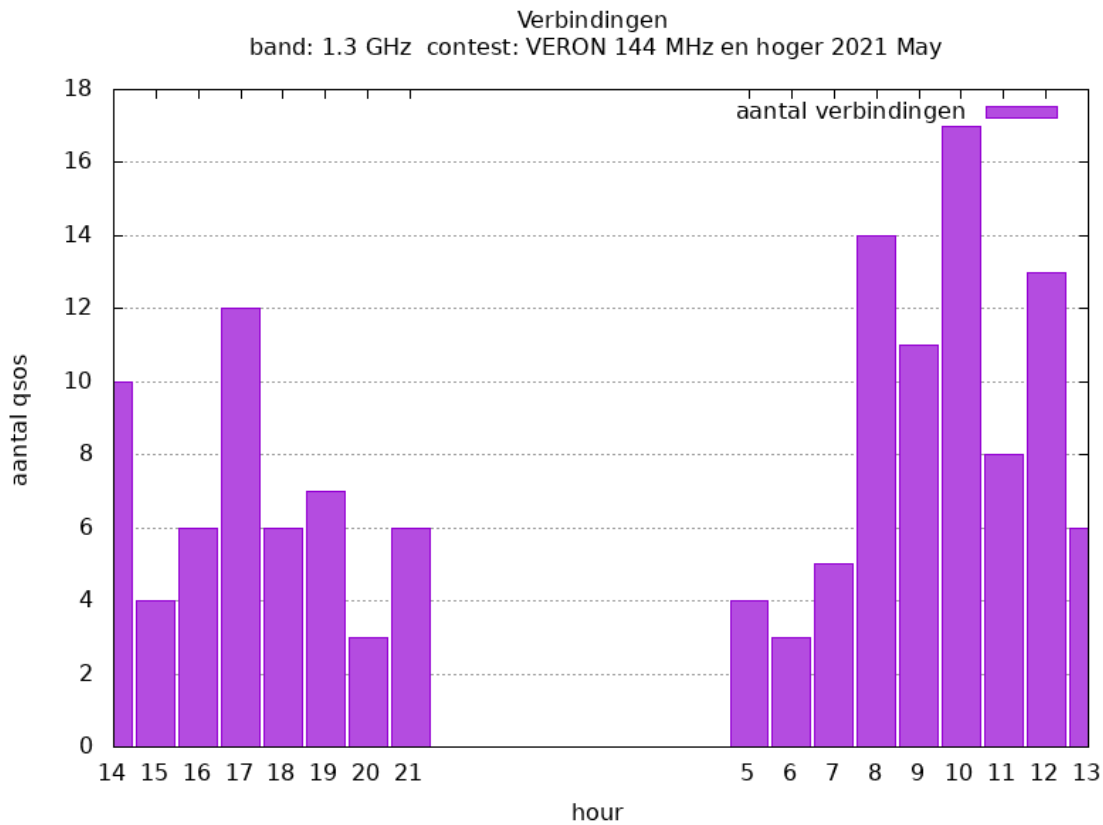

10 GHz - Sectie B

| Callsign | Punten naar | Locator | QSOs | Punten | Best DX | Locator | km | Competitiepunten |
|----------|-------------|---------|------|--------|---------|---------|-----|------------------|
| PA0JCA | -> PI4GN | JO22JG | 12 | 2195 | G4LDR | IO91EC | 461 | 1000 |

10 GHz - Sectie D

| Callsign | Punten naar | Locator | QSOs | Punten | Best DX | Locator | km | Competitiepunten |
|----------|-------------|---------|------|--------|---------|---------|-----|------------------|
| PA4ZP | | JO21RK | 13 | 2105 | DL3IAE | JN49DG | 314 | 959 |
| PA0T | | JO33JC | 10 | 1975 | DL3IAE | JN49DG | 439 | 900 |
| PA0S | | JO21FW | 7 | 1270 | G4ODA | IO92WS | 325 | 579 |
| PA0WMX | | JO21XI | 7 | 761 | PA0T | JO33JC | 203 | 347 |
| PA0JUS | | JO33NB | 2 | 243 | PA0S | JO21FW | 220 | 111 |

Band: 144 MHz. Alle Verbindingen van de deelnemers op 2021-05-01/02

Band: 432 MHz. Alle Verbindingen van de deelnemers op 2021-05-01/02

Band: 1.3 GHz. Alle Verbindingen van de deelnemers op 2021-05-01/02

Band: 2.3 GHz. Alle Verbindingen van de deelnemers op 2021-05-01/02

Band: 3.4 GHz. Alle Verbindingen van de deelnemers op 2021-05-01/02

Band: 10 GHz. Alle Verbindingen van de deelnemers op 2021-05-01/02