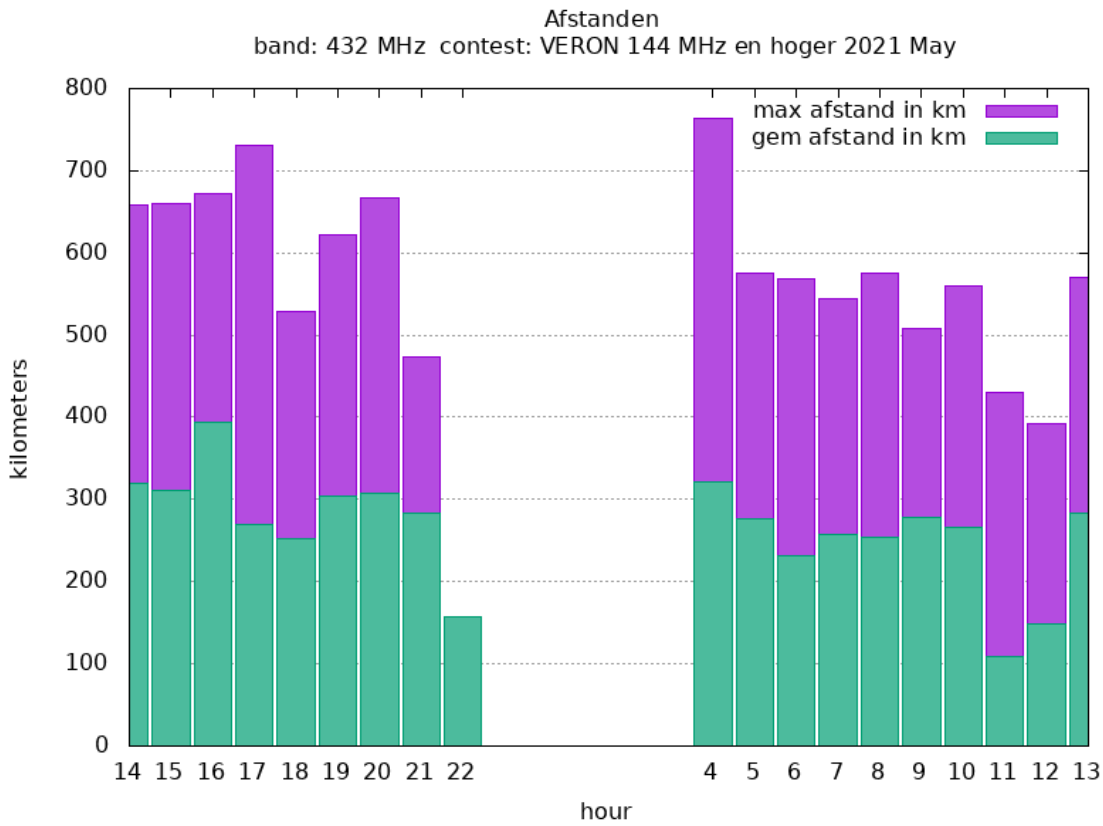

3.4 GHz - Sectie D

| Callsign | Punten naar | Locator | QSOs | Punten | Best DX | Locator | km | Competitiepunten |
|----------|-------------|---------|------|--------|---------|---------|-----|------------------|
| PA0JUS | | JO33NB | 1 | 181 | PA0JCA | JO22JG | 181 | 500 |

10 GHz - Sectie B

| Callsign | Punten naar | Locator | QSOs | Punten | Best DX | Locator | km | Competitiepunten |
|----------|-------------|---------|------|--------|---------|---------|-----|------------------|
| PA0JCA | -> PI4GN | JO22JG | 12 | 2195 | G4LDR | IO91EC | 461 | 1000 |

10 GHz - Sectie D

| Callsign | Punten naar | Locator | QSOs | Punten | Best DX | Locator | km | Competitiepunten |
|----------|-------------|---------|------|--------|---------|---------|-----|------------------|
| PA4ZP | | JO21RK | 13 | 2105 | DL3IAE | JN49DG | 314 | 959 |
| PA0T | | JO33JC | 10 | 1975 | DL3IAE | JN49DG | 439 | 900 |
| PA0S | | JO21FW | 7 | 1270 | G4ODA | IO92WS | 325 | 579 |
| PA0WMX | | JO21XI | 7 | 761 | PA0T | JO33JC | 203 | 347 |
| PA0JUS | | JO33NB | 2 | 243 | PA0S | JO21FW | 220 | 111 |

Band: 144 MHz. Alle Verbindingen van de deelnemers op 2021-05-01/02

Band: 432 MHz. Alle Verbindingen van de deelnemers op 2021-05-01/02

Band: 1.3 GHz. Alle Verbindingen van de deelnemers op 2021-05-01/02