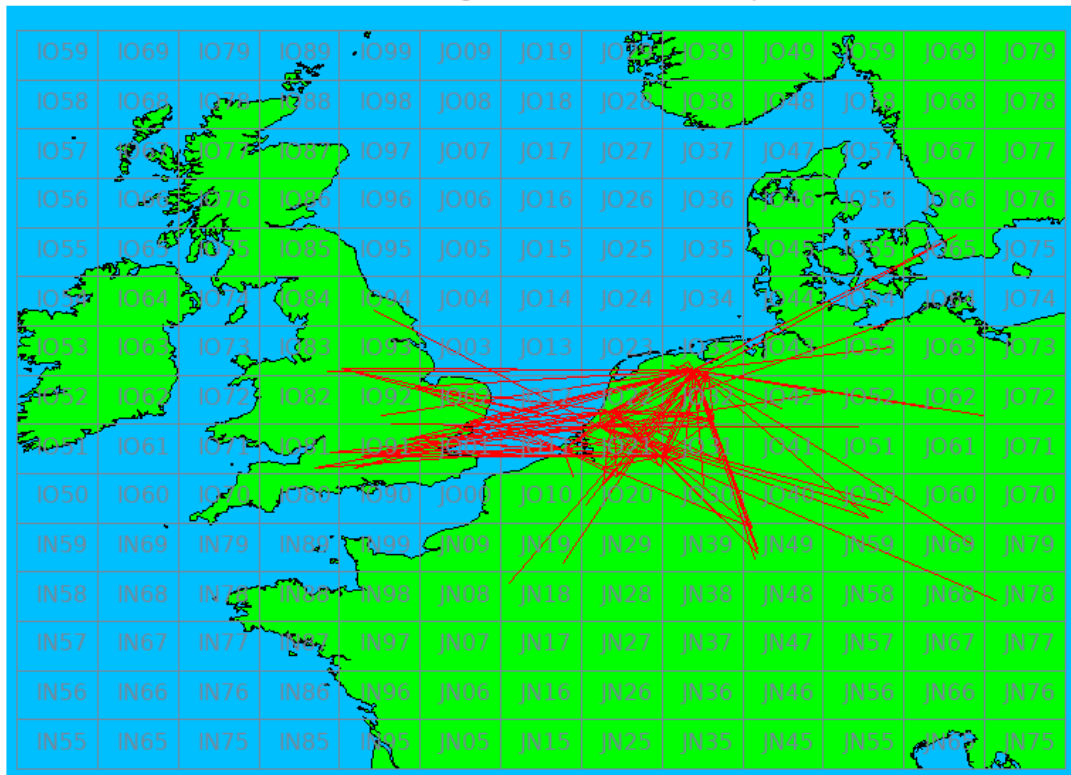

10 GHz - Sectie B

| Callsign | Punten naar | Locator | QSOs | Punten | Best DX | Locator | km | Competitiepunten |
|----------|-------------|---------|------|--------|---------|---------|-----|------------------|
| PA0JCA | -> PI4GN | JO22JG | 12 | 2195 | G4LDR | IO91EC | 461 | 1000 |

10 GHz - Sectie D

| Callsign | Punten naar | Locator | QSOs | Punten | Best DX | Locator | km | Competitiepunten |
|----------|-------------|---------|------|--------|---------|---------|-----|------------------|
| PA4ZP | | JO21RK | 13 | 2105 | DL3IAE | JN49DG | 314 | 959 |
| PA0T | | JO33JC | 10 | 1975 | DL3IAE | JN49DG | 439 | 900 |
| PA0S | | JO21FW | 7 | 1270 | G4ODA | IO92WS | 325 | 579 |
| PA0WMX | | JO21XI | 7 | 761 | PA0T | JO33JC | 203 | 347 |
| PA0JUS | | JO33NB | 2 | 243 | PA0S | JO21FW | 220 | 111 |

Band: 144 MHz. Alle Verbindingen van de deelnemers op 2021-05-01/02

Band: 432 MHz. Alle Verbindingen van de deelnemers op 2021-05-01/02

Band: 1.3 GHz. Alle Verbindingen van de deelnemers op 2021-05-01/02

Band: 2.3 GHz. Alle Verbindingen van de deelnemers op 2021-05-01/02

Band: 3.4 GHz. Alle Verbindingen van de deelnemers op 2021-05-01/02

Band: 10 GHz. Alle Verbindingen van de deelnemers op 2021-05-01/02