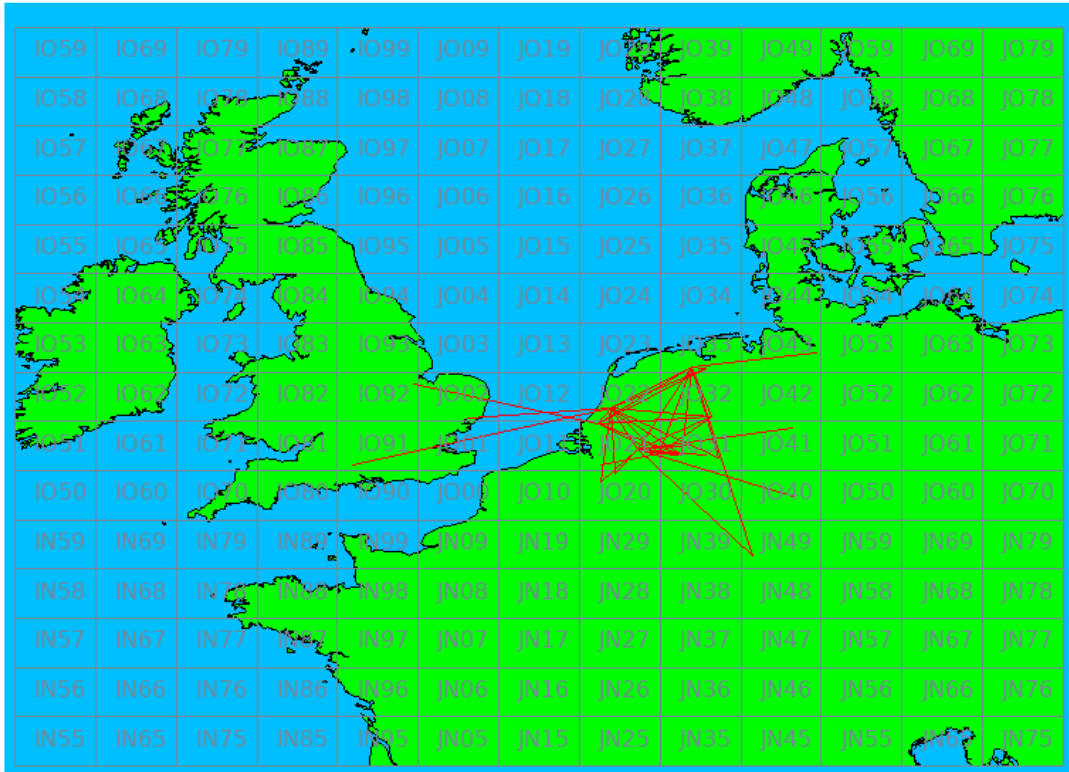

10 GHz - Sectie D

| Callsign | Punten naar | Locator | QSOs | Punten | Best DX | Locator | km | Competitiepunten |
|----------|-------------|---------|------|--------|---------|---------|-----|------------------|
| PA4ZP | | JO21RK | 13 | 2105 | DL3IAE | JN49DG | 314 | 959 |
| PA0T | | JO33JC | 10 | 1975 | DL3IAE | JN49DG | 439 | 900 |
| PA0S | | JO21FW | 7 | 1270 | G4ODA | IO92WS | 325 | 579 |
| PA0WMX | | JO21XI | 7 | 761 | PA0T | JO33JC | 203 | 347 |
| PA0JUS | | JO33NB | 2 | 243 | PA0S | JO21FW | 220 | 111 |

Band: 144 MHz. Alle Verbindingen van de deelnemers op 2021-05-01/02

Band: 432 MHz. Alle Verbindingen van de deelnemers op 2021-05-01/02

Band: 1.3 GHz. Alle Verbindingen van de deelnemers op 2021-05-01/02

Band: 2.3 GHz. Alle Verbindingen van de deelnemers op 2021-05-01/02

Band: 3.4 GHz. Alle Verbindingen van de deelnemers op 2021-05-01/02

Band: 10 GHz. Alle Verbindingen van de deelnemers op 2021-05-01/02