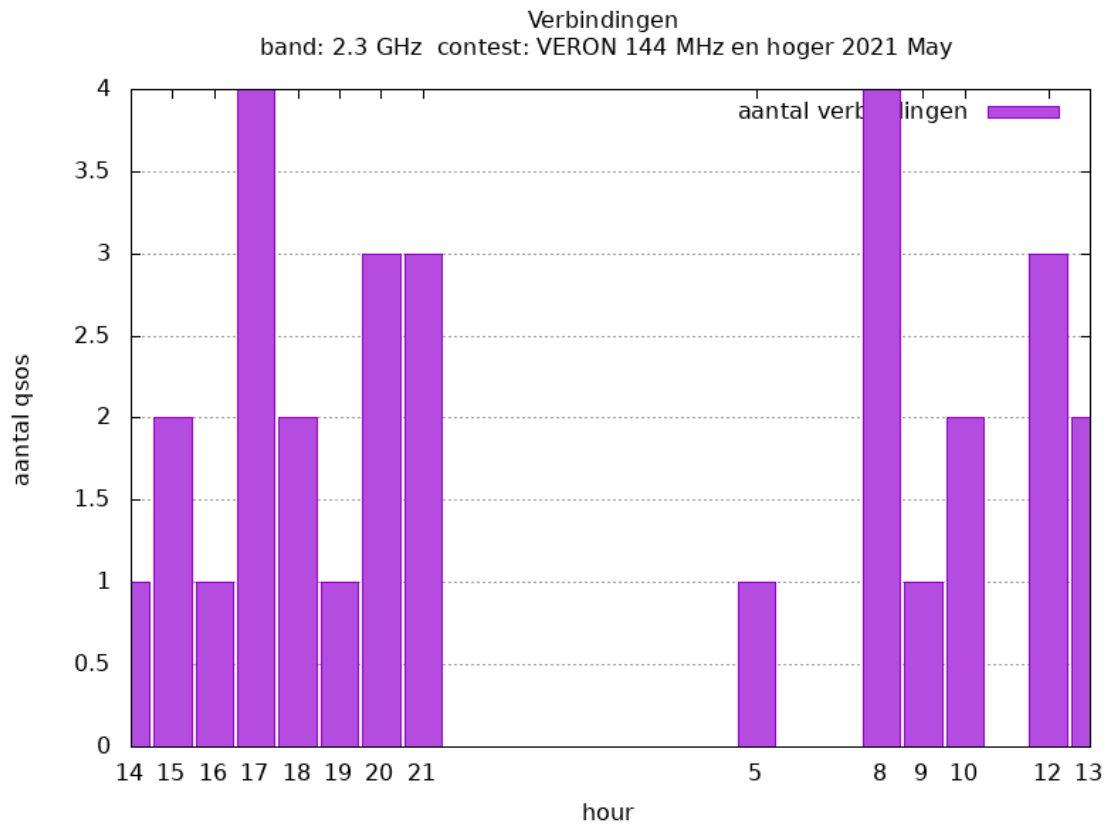

10 GHz - Sectie B

| Callsign | Punten naar | Locator | QSOs | Punten | Best DX | Locator | km | Competitiepunten |
|----------|-------------|---------|------|--------|---------|---------|-----|------------------|
| PA0JCA | -> PI4GN | JO22JG | 12 | 2195 | G4LDR | IO91EC | 461 | 1000 |

10 GHz - Sectie D

| Callsign | Punten naar | Locator | QSOs | Punten | Best DX | Locator | km | Competitiepunten |
|----------|-------------|---------|------|--------|---------|---------|-----|------------------|
| PA4ZP | | JO21RK | 13 | 2105 | DL3IAE | JN49DG | 314 | 959 |
| PA0T | | JO33JC | 10 | 1975 | DL3IAE | JN49DG | 439 | 900 |
| PA0S | | JO21FW | 7 | 1270 | G4ODA | IO92WS | 325 | 579 |
| PA0WMX | | JO21XI | 7 | 761 | PA0T | JO33JC | 203 | 347 |
| PA0JUS | | JO33NB | 2 | 243 | PA0S | JO21FW | 220 | 111 |

Band: 144 MHz. Alle Verbindingen van de deelnemers op 2021-05-01/02

Band: 432 MHz. Alle Verbindingen van de deelnemers op 2021-05-01/02

Band: 1.3 GHz. Alle Verbindingen van de deelnemers op 2021-05-01/02

Band: 2.3 GHz. Alle Verbindingen van de deelnemers op 2021-05-01/02

Band: 3.4 GHz. Alle Verbindingen van de deelnemers op 2021-05-01/02

Band: 10 GHz. Alle Verbindingen van de deelnemers op 2021-05-01/02