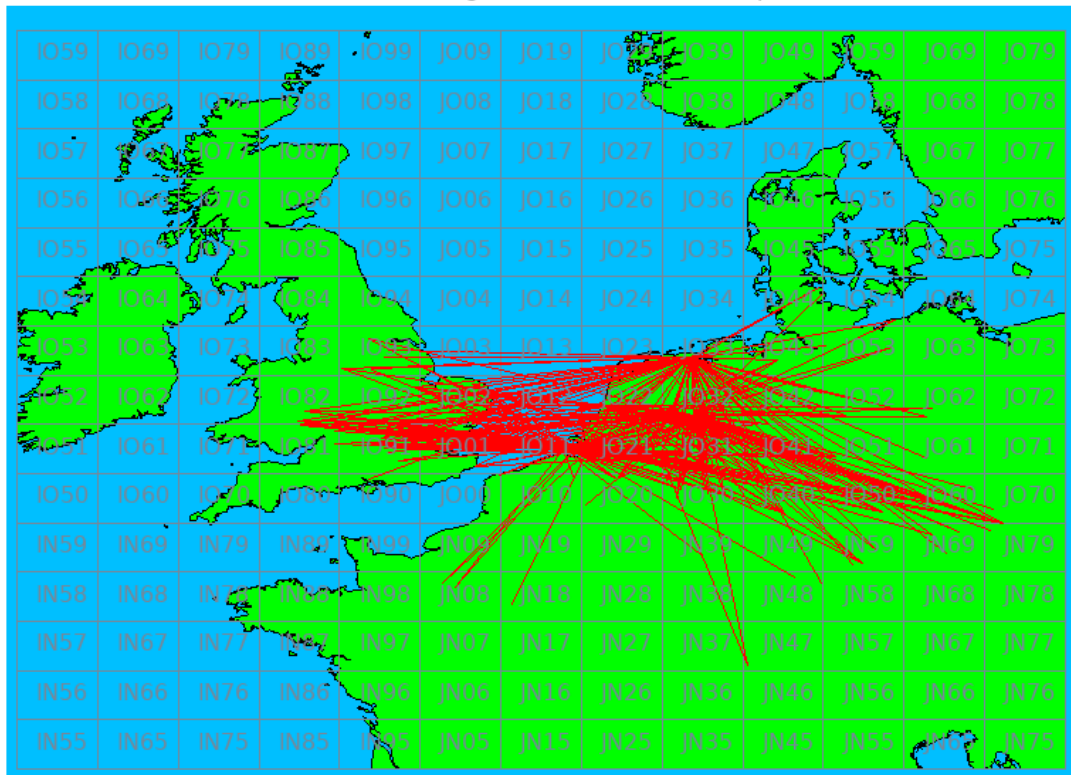

10 GHz - Sectie B

| Callsign | Punten naar | Locator | QSOs | Punten | Best DX | Locator | km | Competitiepunten |
|----------|-------------|---------|------|--------|---------|---------|-----|------------------|
| PA0JCA | -> PI4GN | JO22JG | 12 | 2195 | G4LDR | IO91EC | 461 | 1000 |

10 GHz - Sectie D

| Callsign | Punten naar | Locator | QSOs | Punten | Best DX | Locator | km | Competitiepunten |
|----------|-------------|---------|------|--------|---------|---------|-----|------------------|
| PA4ZP | | JO21RK | 13 | 2105 | DL3IAE | JN49DG | 314 | 959 |
| PA0T | | JO33JC | 10 | 1975 | DL3IAE | JN49DG | 439 | 900 |
| PA0S | | JO21FW | 7 | 1270 | G4ODA | IO92WS | 325 | 579 |
| PA0WMX | | JO21XI | 7 | 761 | PA0T | JO33JC | 203 | 347 |
| PA0JUS | | JO33NB | 2 | 243 | PA0S | JO21FW | 220 | 111 |

Band: 144 MHz. Alle Verbindingen van de deelnemers op 2021-05-01/02

Band: 432 MHz. Alle Verbindingen van de deelnemers op 2021-05-01/02

Band: 1.3 GHz. Alle Verbindingen van de deelnemers op 2021-05-01/02

Band: 2.3 GHz. Alle Verbindingen van de deelnemers op 2021-05-01/02

Band: 3.4 GHz. Alle Verbindingen van de deelnemers op 2021-05-01/02

Band: 10 GHz. Alle Verbindingen van de deelnemers op 2021-05-01/02