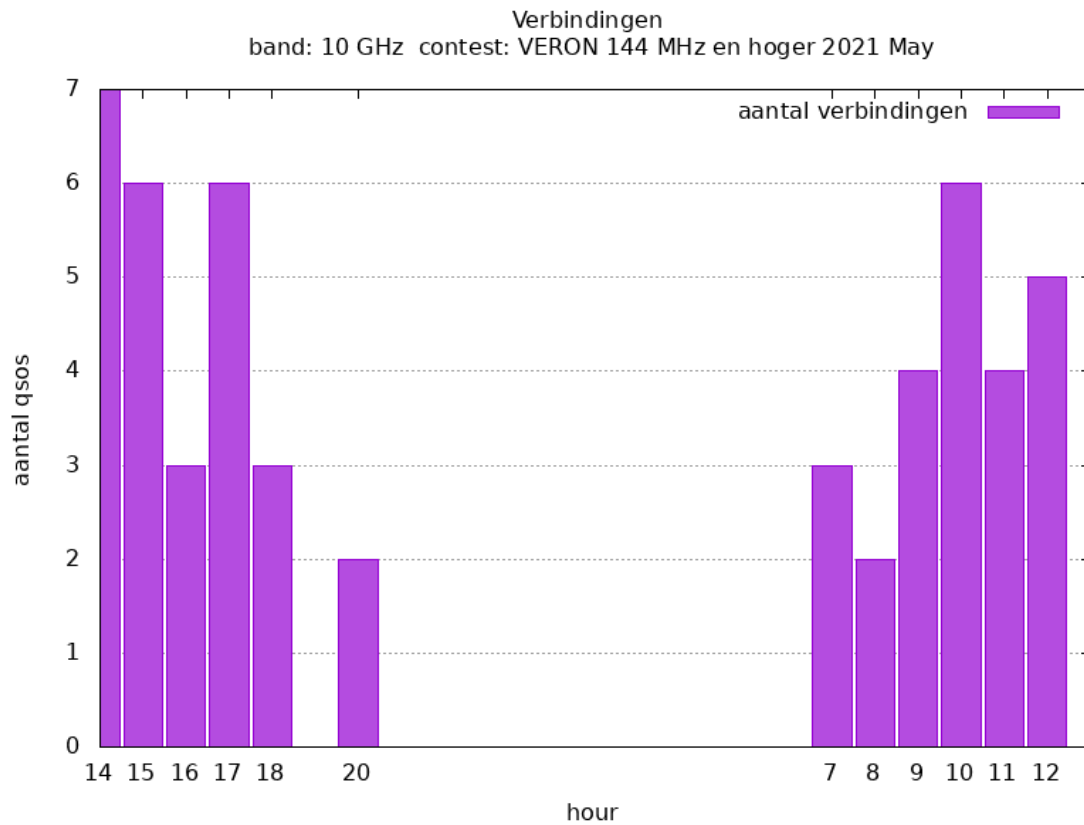

10 GHz - Sectie B

| Callsign | Punten naar | Locator | QSOs | Punten | Best DX | Locator | km | Competitiepunten |
|----------|-------------|---------|------|--------|---------|---------|-----|------------------|
| PA0JCA | -> PI4GN | JO22JG | 12 | 2195 | G4LDR | IO91EC | 461 | 1000 |

10 GHz - Sectie D

| Callsign | Punten naar | Locator | QSOs | Punten | Best DX | Locator | km | Competitiepunten |
|----------|-------------|---------|------|--------|---------|---------|-----|------------------|
| PA4ZP | | JO21RK | 13 | 2105 | DL3IAE | JN49DG | 314 | 959 |
| PA0T | | JO33JC | 10 | 1975 | DL3IAE | JN49DG | 439 | 900 |
| PA0S | | JO21FW | 7 | 1270 | G4ODA | IO92WS | 325 | 579 |
| PA0WMX | | JO21XI | 7 | 761 | PA0T | JO33JC | 203 | 347 |
| PA0JUS | | JO33NB | 2 | 243 | PA0S | JO21FW | 220 | 111 |

Band: 144 MHz. Alle Verbindingen van de deelnemers op 2021-05-01/02

Band: 432 MHz. Alle Verbindingen van de deelnemers op 2021-05-01/02

Band: 1.3 GHz. Alle Verbindingen van de deelnemers op 2021-05-01/02

Band: 2.3 GHz. Alle Verbindingen van de deelnemers op 2021-05-01/02

Band: 3.4 GHz. Alle Verbindingen van de deelnemers op 2021-05-01/02

Band: 10 GHz. Alle Verbindingen van de deelnemers op 2021-05-01/02