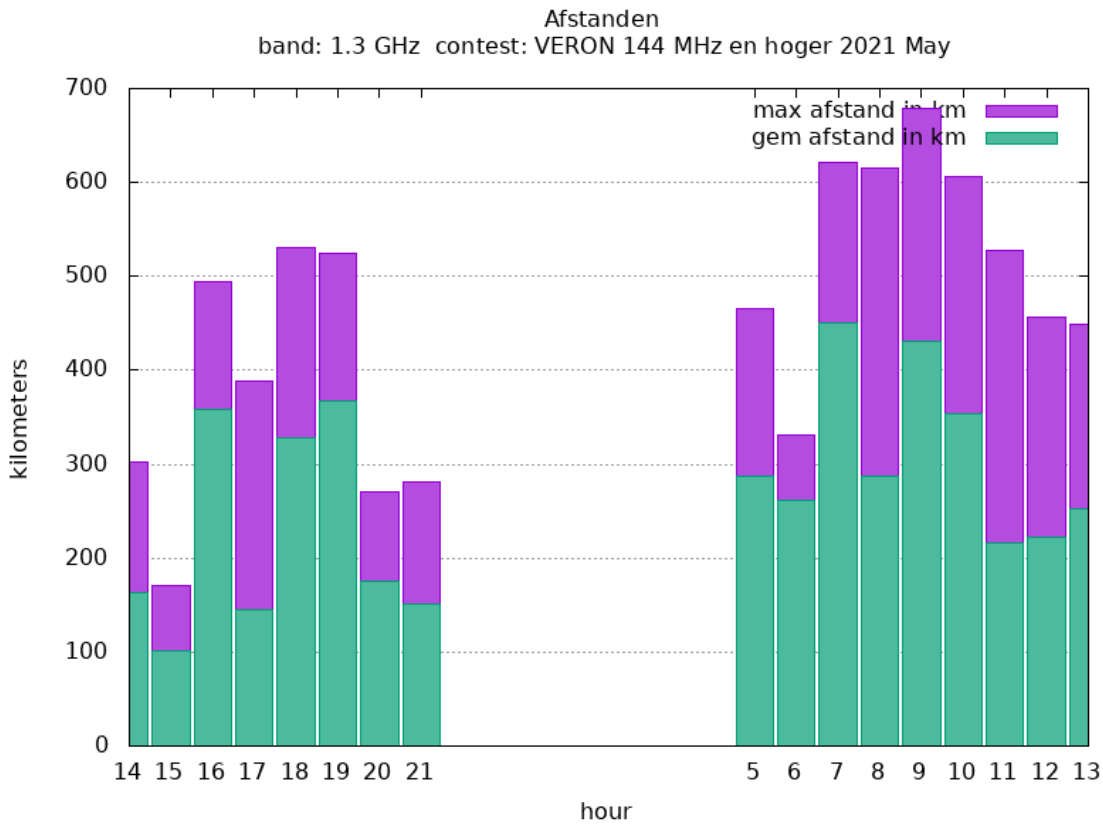

10 GHz - Sectie B

| Callsign | Punten naar | Locator | QSOs | Punten | Best DX | Locator | km | Competitiepunten |
|----------|-------------|---------|------|--------|---------|---------|-----|------------------|
| PA0JCA | -> PI4GN | JO22JG | 12 | 2195 | G4LDR | IO91EC | 461 | 1000 |

10 GHz - Sectie D

| Callsign | Punten naar | Locator | QSOs | Punten | Best DX | Locator | km | Competitiepunten |
|----------|-------------|---------|------|--------|---------|---------|-----|------------------|
| PA4ZP | | JO21RK | 13 | 2105 | DL3IAE | JN49DG | 314 | 959 |
| PA0T | | JO33JC | 10 | 1975 | DL3IAE | JN49DG | 439 | 900 |
| PA0S | | JO21FW | 7 | 1270 | G4ODA | IO92WS | 325 | 579 |
| PA0WMX | | JO21XI | 7 | 761 | PA0T | JO33JC | 203 | 347 |
| PA0JUS | | JO33NB | 2 | 243 | PA0S | JO21FW | 220 | 111 |

Band: 144 MHz. Alle Verbindingen van de deelnemers op 2021-05-01/02

Band: 432 MHz. Alle Verbindingen van de deelnemers op 2021-05-01/02

Band: 1.3 GHz. Alle Verbindingen van de deelnemers op 2021-05-01/02

Band: 2.3 GHz. Alle Verbindingen van de deelnemers op 2021-05-01/02

Band: 3.4 GHz. Alle Verbindingen van de deelnemers op 2021-05-01/02

Band: 10 GHz. Alle Verbindingen van de deelnemers op 2021-05-01/02