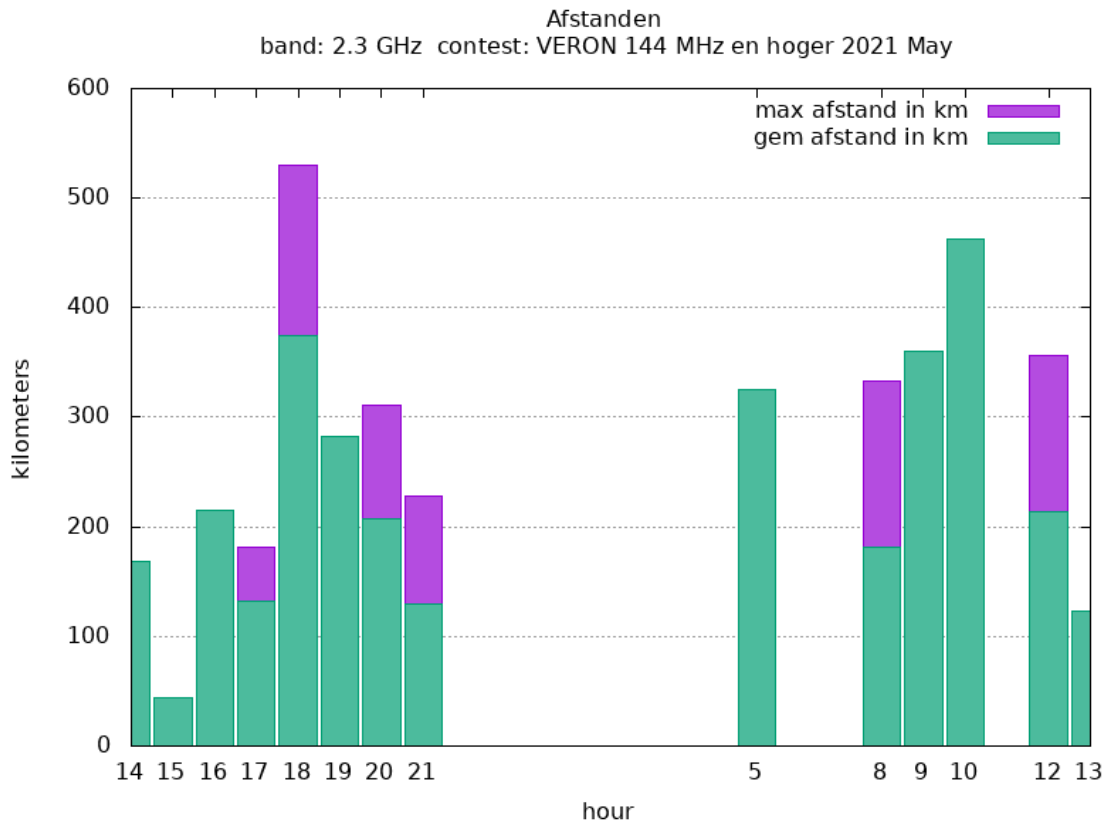

10 GHz - Sectie B

| Callsign | Punten naar | Locator | QSOs | Punten | Best DX | Locator | km | Competitiepunten |
|----------|-------------|---------|------|--------|---------|---------|-----|------------------|
| PA0JCA | -> PI4GN | JO22JG | 12 | 2195 | G4LDR | IO91EC | 461 | 1000 |

10 GHz - Sectie D

| Callsign | Punten naar | Locator | QSOs | Punten | Best DX | Locator | km | Competitiepunten |
|----------|-------------|---------|------|--------|---------|---------|-----|------------------|
| PA4ZP | | JO21RK | 13 | 2105 | DL3IAE | JN49DG | 314 | 959 |
| PA0T | | JO33JC | 10 | 1975 | DL3IAE | JN49DG | 439 | 900 |
| PA0S | | JO21FW | 7 | 1270 | G4ODA | IO92WS | 325 | 579 |
| PA0WMX | | JO21XI | 7 | 761 | PA0T | JO33JC | 203 | 347 |
| PA0JUS | | JO33NB | 2 | 243 | PA0S | JO21FW | 220 | 111 |

Band: 144 MHz. Alle Verbindingen van de deelnemers op 2021-05-01/02

Band: 432 MHz. Alle Verbindingen van de deelnemers op 2021-05-01/02

Band: 1.3 GHz. Alle Verbindingen van de deelnemers op 2021-05-01/02

Band: 2.3 GHz. Alle Verbindingen van de deelnemers op 2021-05-01/02

Band: 3.4 GHz. Alle Verbindingen van de deelnemers op 2021-05-01/02

Band: 10 GHz. Alle Verbindingen van de deelnemers op 2021-05-01/02