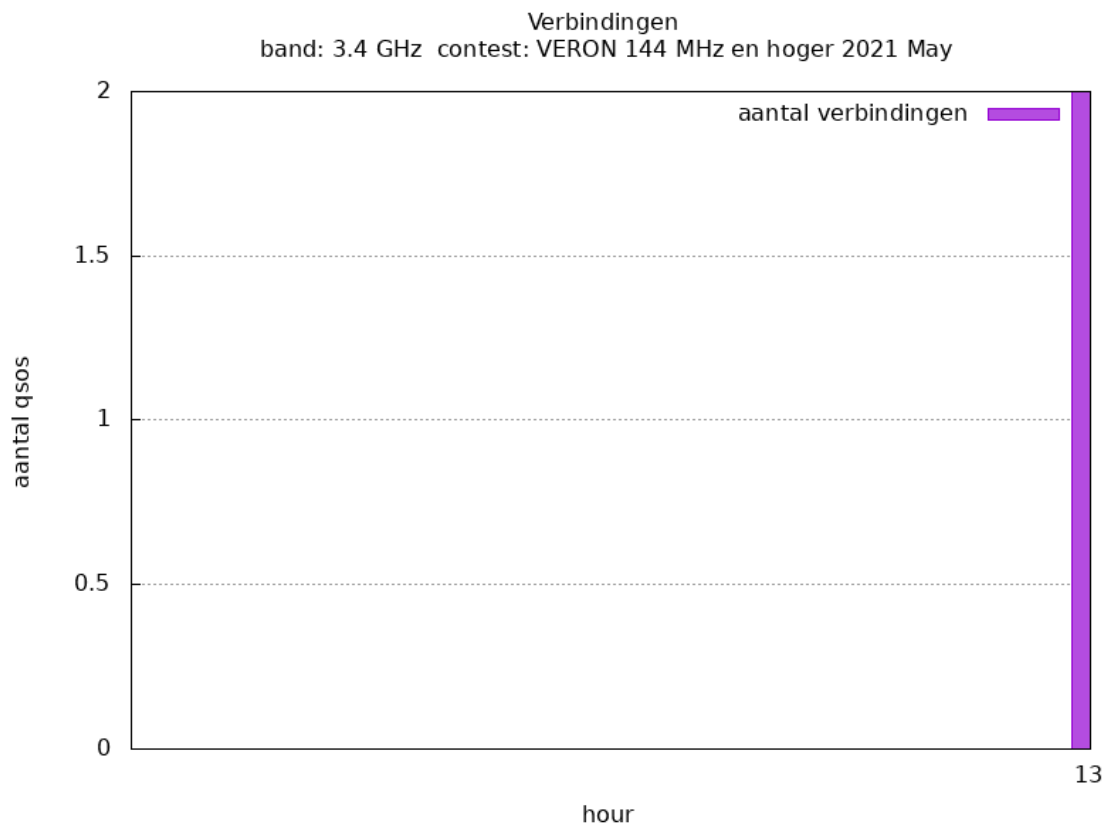

Band: 144 MHz. Alle Verbindingen van de deelnemers op 2021-05-01/02

Band: 432 MHz. Alle Verbindingen van de deelnemers op 2021-05-01/02

Band: 1.3 GHz. Alle Verbindingen van de deelnemers op 2021-05-01/02

Band: 2.3 GHz. Alle Verbindingen van de deelnemers op 2021-05-01/02

Band: 3.4 GHz. Alle Verbindingen van de deelnemers op 2021-05-01/02

Band: 10 GHz. Alle Verbindingen van de deelnemers op 2021-05-01/02