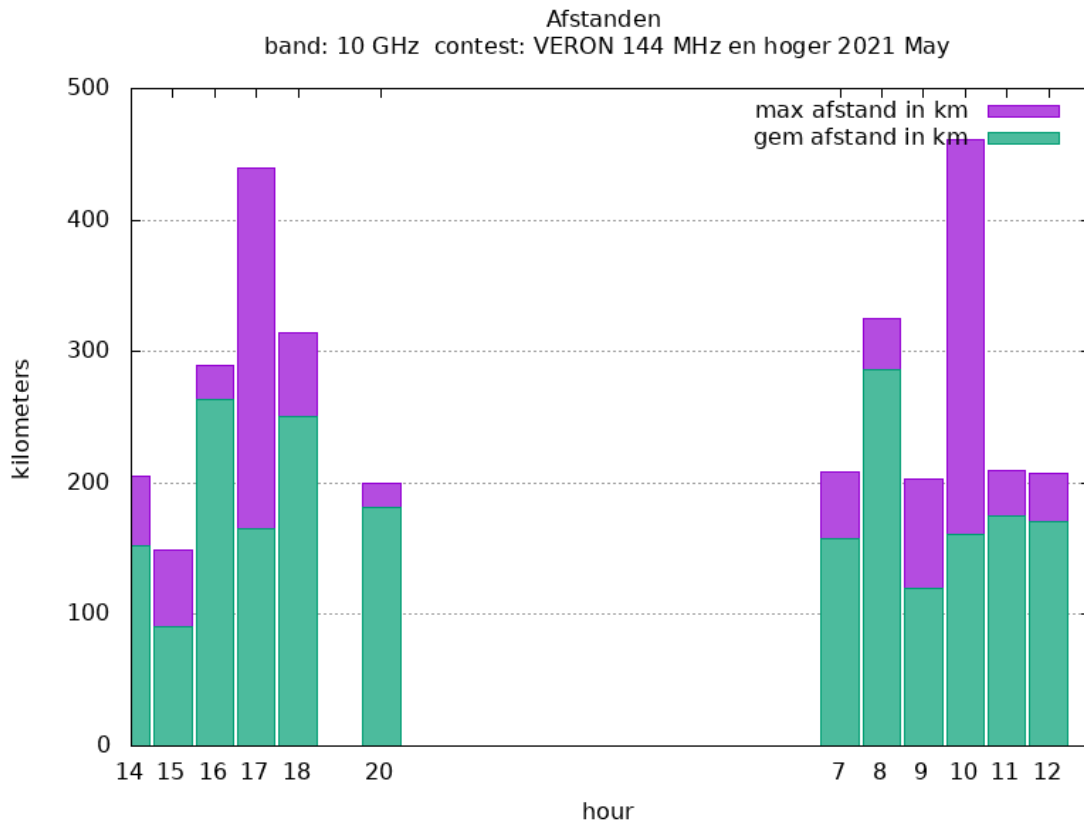

10 GHz - Sectie B

| Callsign | Punten naar | Locator | QSOs | Punten | Best DX | Locator | km | Competitiepunten |
|----------|-------------|---------|------|--------|---------|---------|-----|------------------|
| PA0JCA | -> PI4GN | JO22JG | 12 | 2195 | G4LDR | IO91EC | 461 | 1000 |

10 GHz - Sectie D

| Callsign | Punten naar | Locator | QSOs | Punten | Best DX | Locator | km | Competitiepunten |
|----------|-------------|---------|------|--------|---------|---------|-----|------------------|
| PA4ZP | | JO21RK | 13 | 2105 | DL3IAE | JN49DG | 314 | 959 |
| PA0T | | JO33JC | 10 | 1975 | DL3IAE | JN49DG | 439 | 900 |
| PA0S | | JO21FW | 7 | 1270 | G4ODA | IO92WS | 325 | 579 |
| PA0WMX | | JO21XI | 7 | 761 | PA0T | JO33JC | 203 | 347 |
| PA0JUS | | JO33NB | 2 | 243 | PA0S | JO21FW | 220 | 111 |

Band: 144 MHz. Alle Verbindingen van de deelnemers op 2021-05-01/02

Band: 432 MHz. Alle Verbindingen van de deelnemers op 2021-05-01/02

Band: 1.3 GHz. Alle Verbindingen van de deelnemers op 2021-05-01/02

Band: 2.3 GHz. Alle Verbindingen van de deelnemers op 2021-05-01/02

Band: 3.4 GHz. Alle Verbindingen van de deelnemers op 2021-05-01/02

Band: 10 GHz. Alle Verbindingen van de deelnemers op 2021-05-01/02