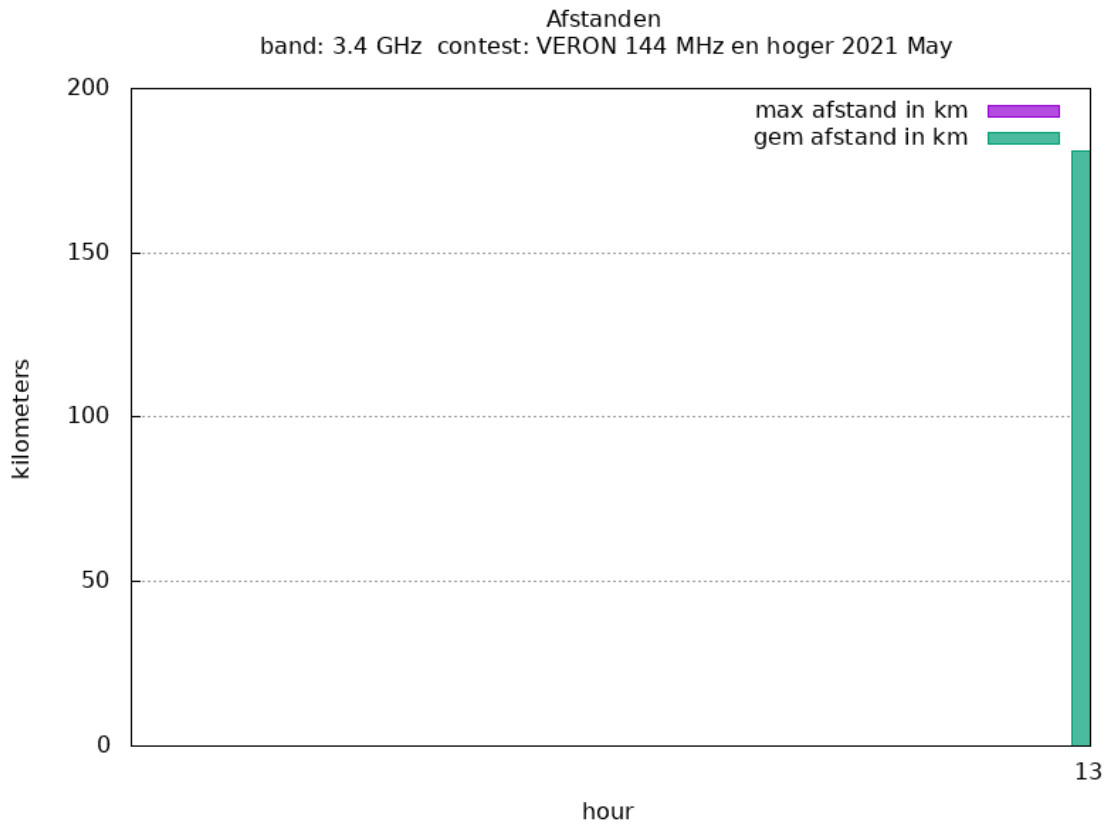

10 GHz - Sectie D

| Callsign | Punten naar | Locator | QSOs | Punten | Best DX | Locator | km | Competitiepunten |
|----------|-------------|---------|------|--------|---------|---------|-----|------------------|
| PA4ZP | | JO21RK | 13 | 2105 | DL3IAE | JN49DG | 314 | 959 |
| PA0T | | JO33JC | 10 | 1975 | DL3IAE | JN49DG | 439 | 900 |
| PA0S | | JO21FW | 7 | 1270 | G4ODA | IO92WS | 325 | 579 |
| PA0WMX | | JO21XI | 7 | 761 | PA0T | JO33JC | 203 | 347 |
| PA0JUS | | JO33NB | 2 | 243 | PA0S | JO21FW | 220 | 111 |

Band: 144 MHz. Alle Verbindingen van de deelnemers op 2021-05-01/02

Band: 432 MHz. Alle Verbindingen van de deelnemers op 2021-05-01/02

Band: 1.3 GHz. Alle Verbindingen van de deelnemers op 2021-05-01/02

Band: 2.3 GHz. Alle Verbindingen van de deelnemers op 2021-05-01/02

Band: 3.4 GHz. Alle Verbindingen van de deelnemers op 2021-05-01/02

Band: 10 GHz. Alle Verbindingen van de deelnemers op 2021-05-01/02