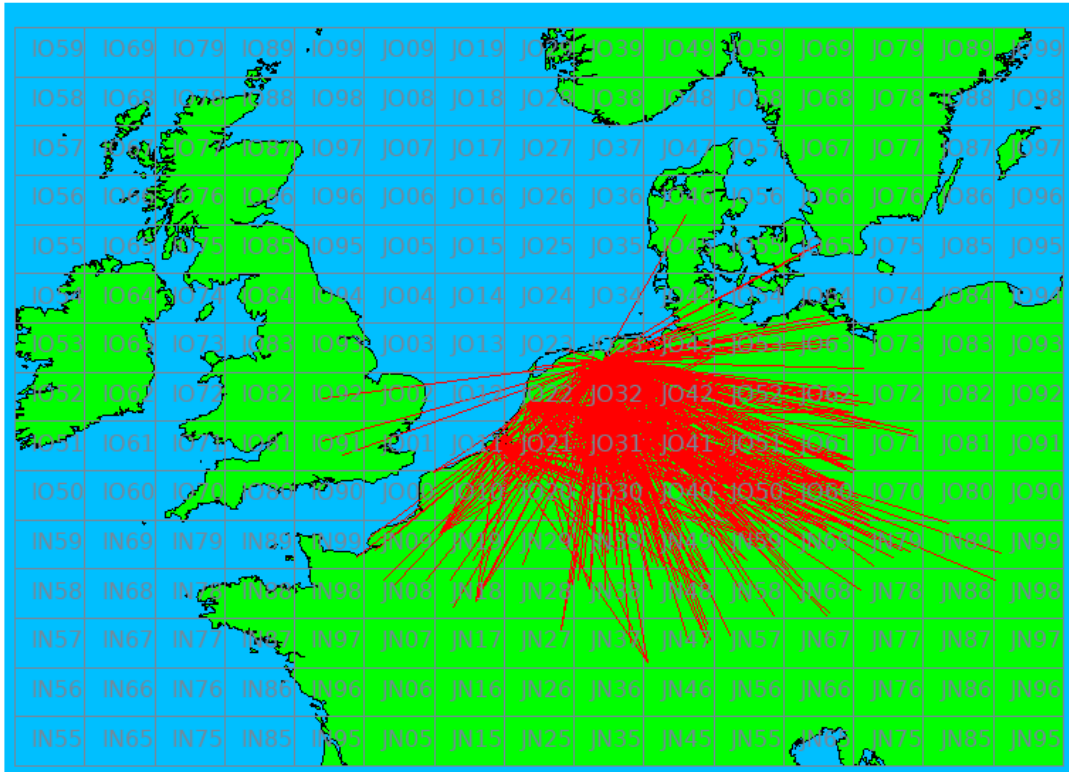

Band: 144 MHz. Alle Verbindingen van de deelnemers op 2021-05-01/02