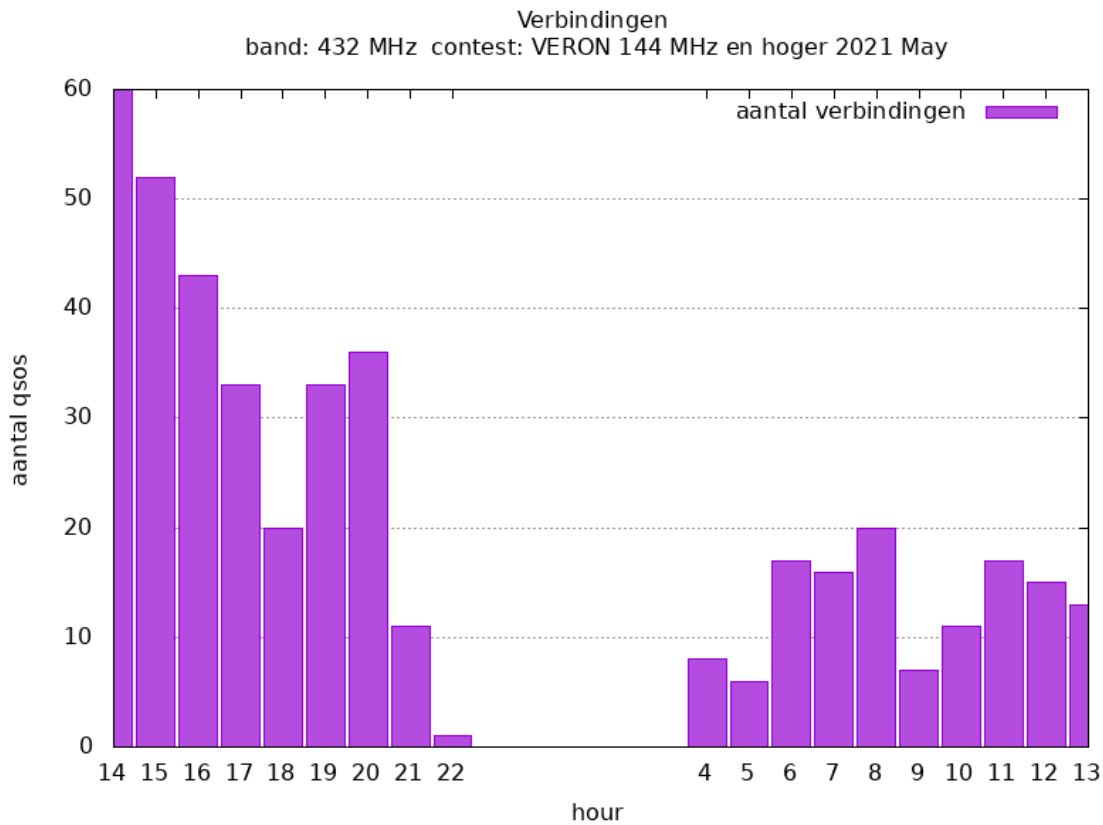

10 GHz - Sectie B

| Callsign | Punten naar | Locator | QSOs | Punten | Best DX | Locator | km | Competitiepunten |
|----------|-------------|---------|------|--------|---------|---------|-----|------------------|
| PA0JCA | -> PI4GN | JO22JG | 12 | 2195 | G4LDR | IO91EC | 461 | 1000 |

10 GHz - Sectie D

| Callsign | Punten naar | Locator | QSOs | Punten | Best DX | Locator | km | Competitiepunten |
|----------|-------------|---------|------|--------|---------|---------|-----|------------------|
| PA4ZP | | JO21RK | 13 | 2105 | DL3IAE | JN49DG | 314 | 959 |
| PA0T | | JO33JC | 10 | 1975 | DL3IAE | JN49DG | 439 | 900 |
| PA0S | | JO21FW | 7 | 1270 | G4ODA | IO92WS | 325 | 579 |
| PA0WMX | | JO21XI | 7 | 761 | PA0T | JO33JC | 203 | 347 |
| PA0JUS | | JO33NB | 2 | 243 | PA0S | JO21FW | 220 | 111 |

Band: 144 MHz. Alle Verbindingen van de deelnemers op 2021-05-01/02

Band: 432 MHz. Alle Verbindingen van de deelnemers op 2021-05-01/02

Band: 1.3 GHz. Alle Verbindingen van de deelnemers op 2021-05-01/02